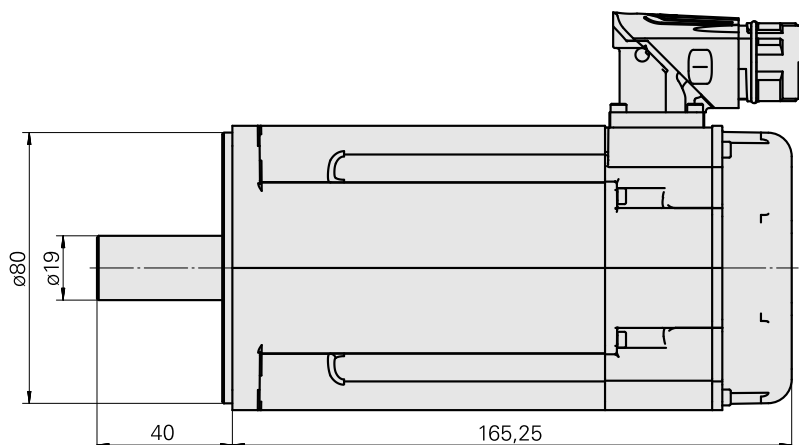

motore AC

Caratteristiche tecniche

Lin. prod. di altri produtt.	Kollmorgen
Gruppi elettrici	Servomotore
Lin. prod. di altri produtt.	AKM
Lunghezza	165.8 Millimeter
Larghezza	84 Millimeter
Altezza	116 Millimeter
Tensione	600 Volt
Tipo di tensione	CA~
N. di giri nominale (1/min)	6000 1/minute
Potenza nominale W	1370 Watt
Coppia (di arresto) [Nm]	3.53 Newton/meter
Collegamento/tipo innesto	M23 (dim. 1 / trasduttore)
Tipo trasduttore	Incremento
Freno	no - non frenato