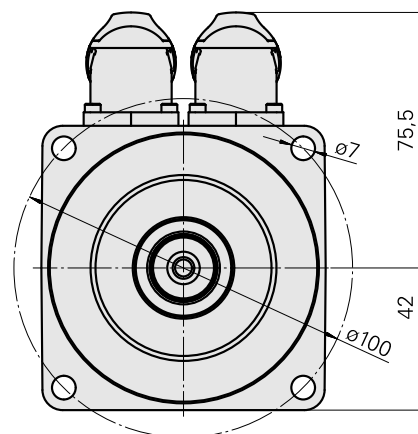

motore AC

Caratteristiche tecniche

Lin. prod. di altri produtt.	Kollmorgen
Gruppi elettrici	Servomotore
Lin. prod. di altri produtt.	AKM
Lunghezza	165.8 Millimeter
Larghezza	84 Millimeter
Altezza	116 Millimeter
Tensione	600 Volt
Tipo di tensione	CA~
N. di giri nominale (1/min)	6000 1/minute
Potenza nominale W	1370 Watt
Coppia (di arresto) [Nm]	3.53 Newton/meter
Collegamento/tipo innesto	M23 (dim. 1 / trasduttore)
Tipo trasduttore	Incremento
Freno	no - non frenato