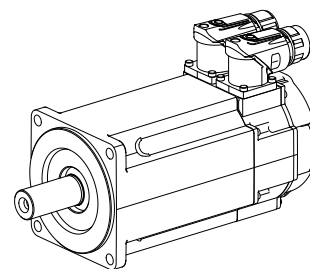

motore AC

Caratteristiche tecniche

Lin. prod. di altri produkt.	Kollmorgen
Gruppi elettrici	Servomotore
Lin. prod. di altri produkt.	AKM
Lunghezza	165.8 Millimeter
Larghezza	84 Millimeter
Altezza	116 Millimeter
Tensione	600 Volt
Tipo di tensione	CA~
N. di giri nominale (1/min)	6000 1/minute
Potenza nominale W	1370 Watt
Coppia (di arresto) [Nm]	3.53 Newton/meter
Collegamento/tipo innesto	M23 (dim. 1 / trasduttore)
Tipo trasduttore	Incremento
Freno	no - non frenato