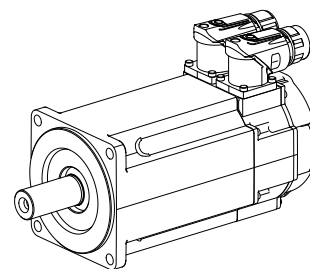

motore AC

Caratteristiche tecniche

Lin. prod. di altri produtt.	Kollmorgen
Gruppi elettrici	Servomotore
Lin. prod. di altri produtt.	AKM
Lunghezza	165.8 Millimeter
Larghezza	84 Millimeter
Altezza	116 Millimeter
Tensione	600 Volt
Tipo di tensione	CA~
N. di giri nominale (1/min)	6000 1/minute
Potenza nominale W	1370 Watt
Coppia (di arresto) [Nm]	3.53 Newton/meter
Collegamento/tipo innesto	M23 (dim. 1 / trasduttore)
Tipo trasduttore	Incremento
Freno	no - non frenato