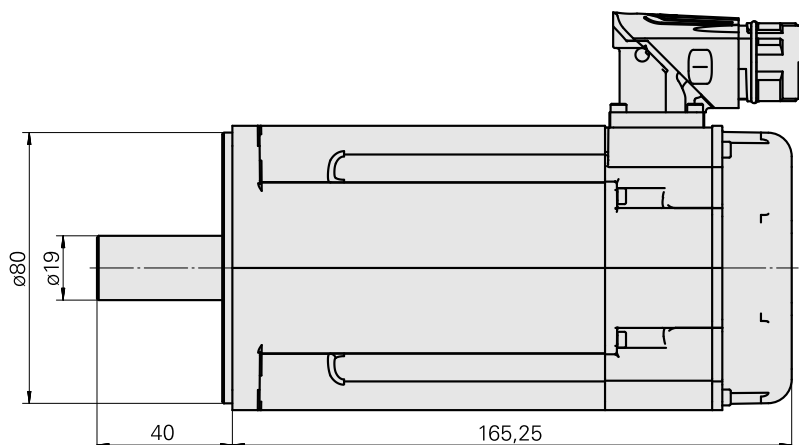

motore AC

Caratteristiche tecniche

Lin. prod. di altri produkt.	Kollmorgen
Gruppi elettrici	Servomotore
Lin. prod. di altri produkt.	AKM
Lunghezza	165.8 Millimeter
Larghezza	84 Millimeter
Altezza	116 Millimeter
Tensione	600 Volt
Tipo di tensione	CA~
N. di giri nominale (1/min)	6000 1/minute
Potenza nominale W	1370 Watt
Coppia (di arresto) [Nm]	3.53 Newton/meter
Collegamento/tipo innesto	M23 (dim. 1 / trasduttore)
Tipo trasduttore	Incremento
Freno	no - non frenato