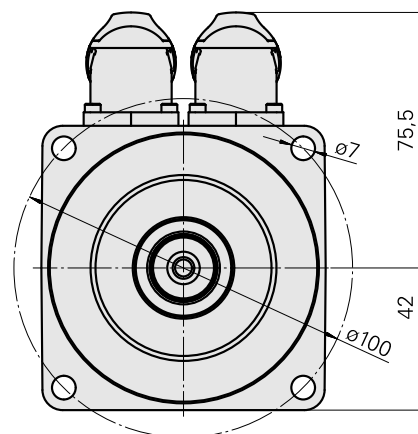

motore AC

Caratteristiche tecniche

Lin. prod. di altri produkt.	Kollmorgen
Gruppi elettrici	Servomotore
Lin. prod. di altri produkt.	AKM
Lunghezza	165.8 Millimeter
Larghezza	84 Millimeter
Altezza	116 Millimeter
Tensione	600 Volt
Tipo di tensione	CA~
N. di giri nominale (1/min)	6000 1/minute
Potenza nominale W	1370 Watt
Coppia (di arresto) [Nm]	3.53 Newton/meter
Collegamento/tipo innesto	M23 (dim. 1 / trasduttore)
Tipo trasduttore	Incremento
Freno	no - non frenato