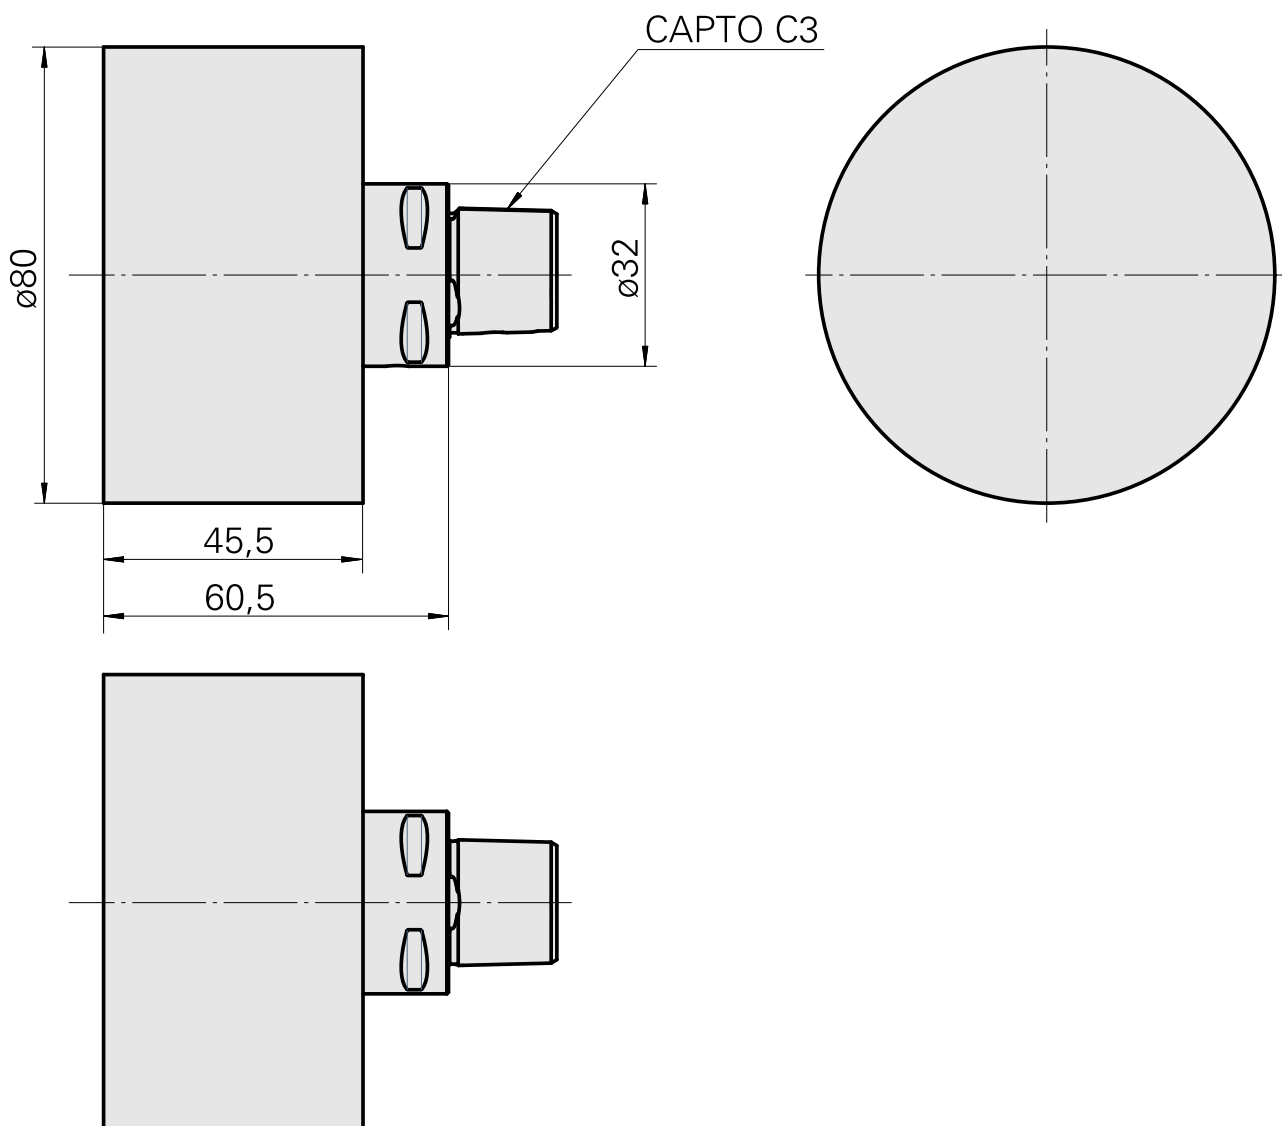

INDEX CAPTO C3 D80x60

Technische Daten

PF Categoria de acessórios	INDEX CAPTO C3
Recepção	D80x60
Inserções de troca rápida	Suporte do blank

Dokumente

Für dieses Produkt sind keine Downloads vorhanden