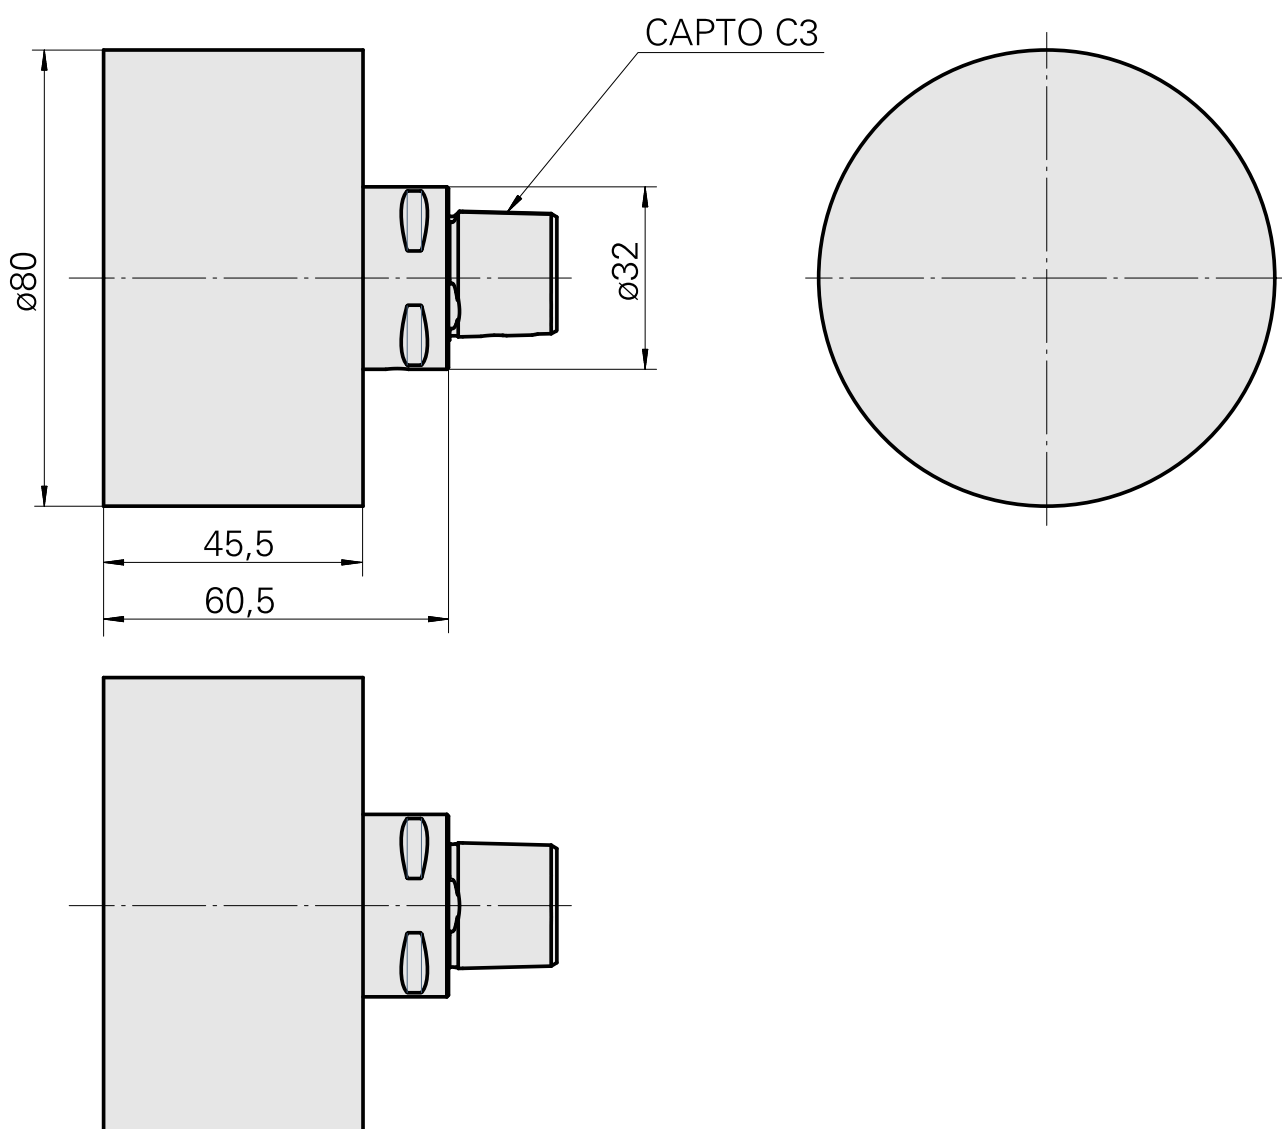

## INDEX CAPTO C3 D80x60

### Caratteristiche tecniche

Categoria acces. portautensile	INDEX CAPTO C3
Attacco	D80x60
Accessorio per cambio rapido	Portautensili grezzo