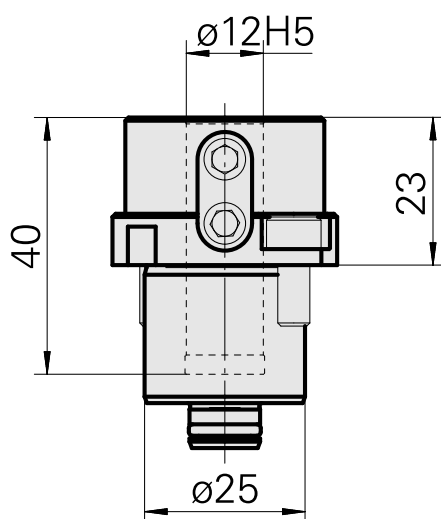

Attacco Gambo 25 D12

Caratteristiche tecniche

Gambo KPS	Gambo 25
Azionamento	non azionato
Raffreddamento	interno
Attacco	D12
Pressione	80 bar, opzio. Interna 120 bar
X [mm]	-
Y [mm]	-
Z [mm]	23
Prodotti INDEX TRAUB	TNL20 • TNL32-11 compact • TNL20-11 • TNL32 compact • TNK40.2-10 • TNK40.2-8 • TNL20.2

Documenti

Non sono disponibili download per questo prodotto

Accessori

Accessori opzionali

Altri accessori

[Bussola attacco con manicotto D12](#)

Id prodotto : 11060576

Id prodotto precedente : W94280.21--
