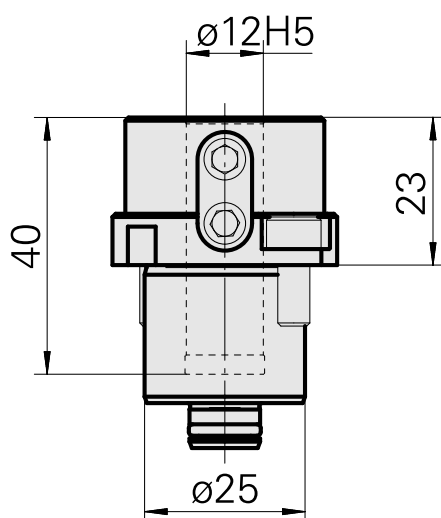

Attacco Gambo 25 D12

Caratteristiche tecniche

Gambo KPS	Gambo 25
Azionamento	non azionato
Raffreddamento	interno
Attacco	D12
Pressione	80 bar, opzio. Interna 120 bar
X [mm]	-
Y [mm]	-
Z [mm]	23
Prodotti INDEX TRAUB	TNL20 • TNL32-11 compact • TNL20-11 • TNL32 compact • TNK40.2-10 • TNL20.2 • TNK40.2

Documenti

Non sono disponibili download per questo prodotto

Accessori

Accessori opzionali

Altri accessori

[Bussola attacco con manicotto D12](#)

Id prodotto : 11060576

Id prodotto precedente : W94280.21--
