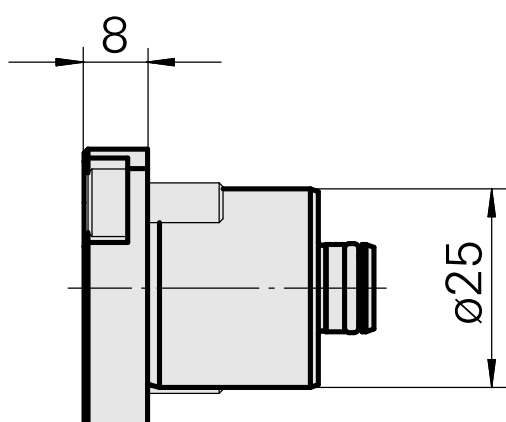

### Caratteristiche tecniche

**Gambo KPS**

Gambo 25

**Azionamento**

non azionato

**X [mm]**

–

**Y [mm]**

–

**Z [mm]**

8

**Prodotti INDEX TRAUB**

TNL20 • TNL32-11 compact •  
TNL20-11 • TNL32 compact •  
TNK40.2-10 • TNL20.2 • TNK40.2