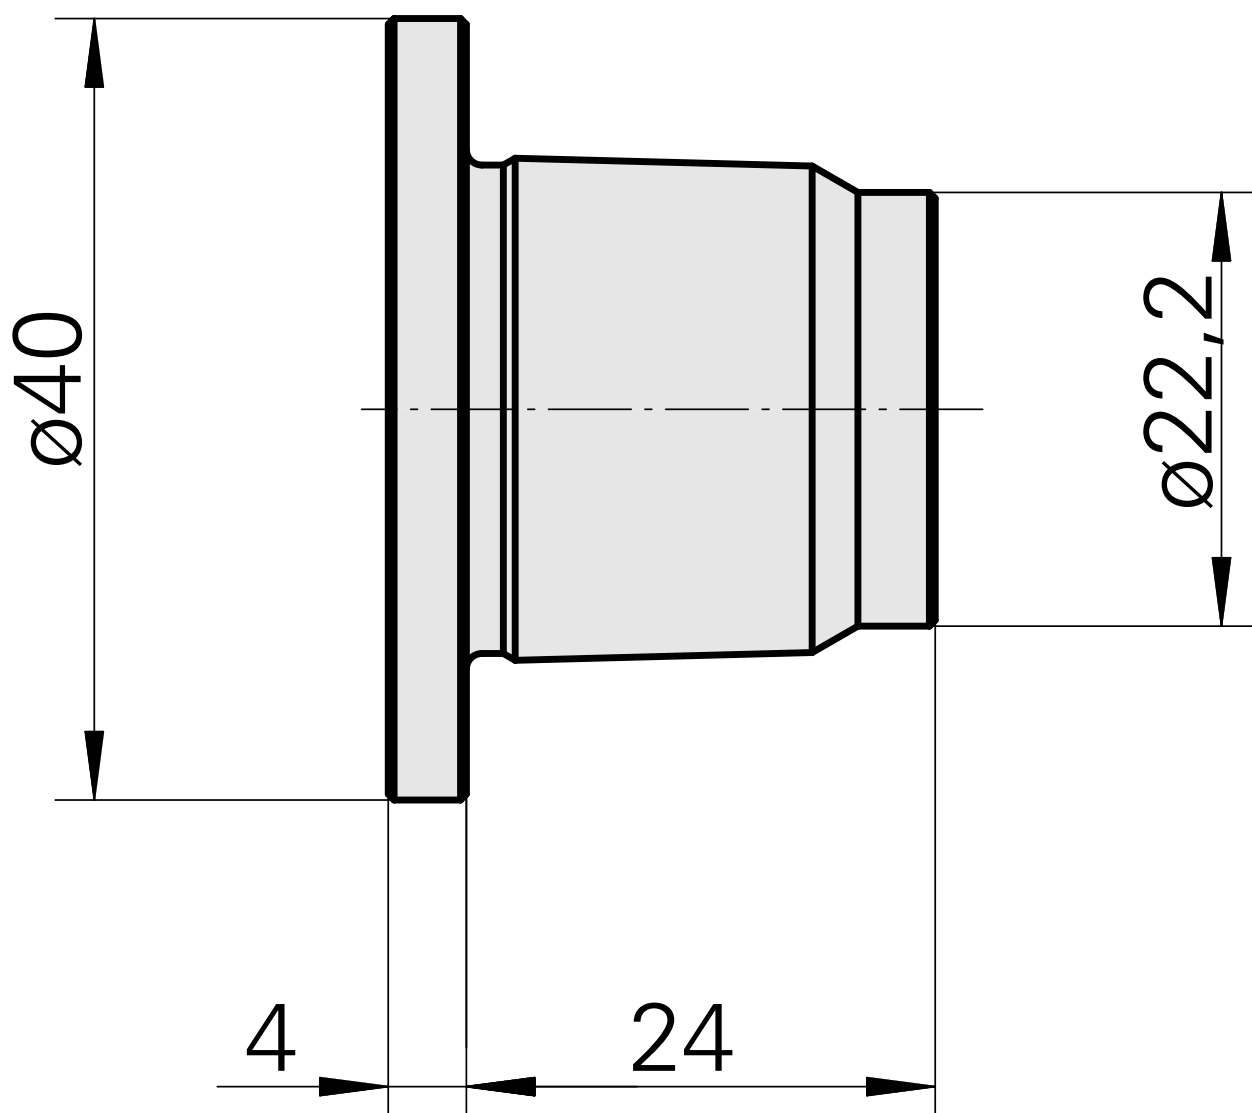

## INDEX CAPTO C4, tappo di chiusura

### Caratteristiche tecniche

Categoria acces. portautensile

INDEX CAPTO C4

Accessorio per cambio rapido

Tappo di chiusura