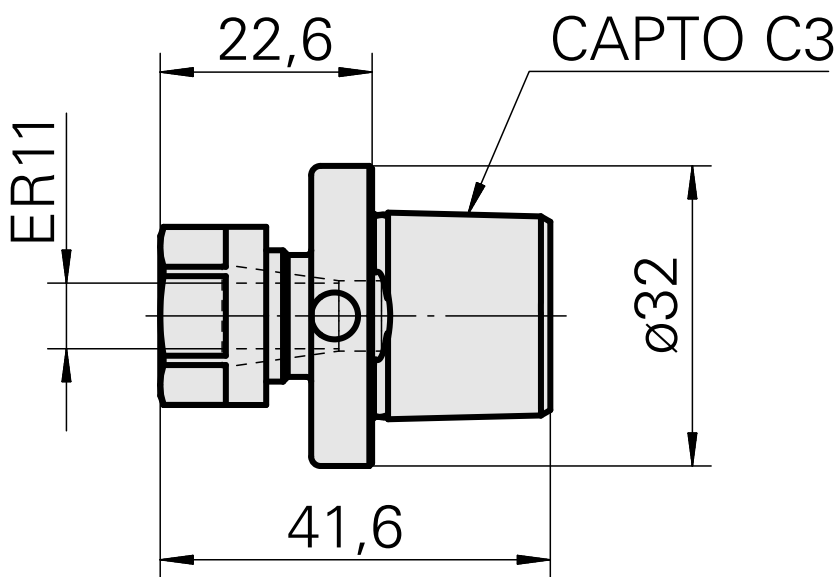

### Caratteristiche tecniche

Categoria acces. portautensile

INDEX CAPTO C3

Attacco

ER11

Accessorio per cambio rapido

attacco pinza di serraggio