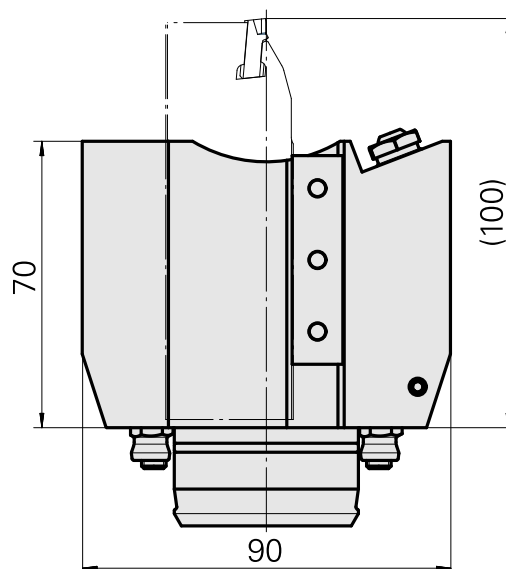

Portainseri KPS 45 Trapezio 32x8

Caratteristiche tecniche

| | |
|-----------------------------|--------------------------------|
| Gambo KPS | KPS 45 |
| Azionamento | non azionato |
| Raffreddamento | esterno |
| Attacco | Trapezio 32x8 |
| Pressione | 80 bar |
| X [mm] | 70 |
| Y [mm] | - |
| Z [mm] | -40 |
| Prodotti INDEX TRAUB | ABC65 • TNK42/65 • C200 Tandem |

Documenti

Non sono disponibili download per questo prodotto

Accessori

Accessori opzionali

Altri accessori

[Bussola 4x8x12](#)

Id prodotto : 10831938

Id prodotto precedente : W02010.0002

[Ugello Palla D8xM5](#)

Id prodotto : 10392450

Id prodotto precedente : W02019.0002

[Vite ad incavo M12x1](#)

Id prodotto : 10757766

Id prodotto precedente : W02013.0001

[Ugello Kugel-D8](#)

Id prodotto : 10007891

Id prodotto precedente : 904837
