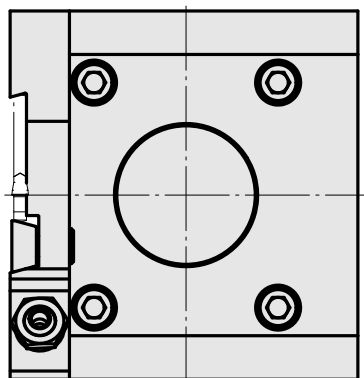

Portainseri KPS 45 Trapezio 32x8

Technical data

Gambo KPS	KPS 45
Azionamento	non azionato
Raffreddamento	esterno
Attacco	Trapezio 32x8
Pressione	80 bar
X [mm]	70
Y [mm]	-
Z [mm]	-40
Prodotti INDEX TRAUB	ABC65 • TNK42/65 • C200 Tandem

Documents

No downloads available for this product

Accessories

Optional accessories

Other accessories

[Bussola 4x8x12](#)

Product ID : 10831938

Previous product ID : W02010.0002

[Ugello Palla D8xM5](#)

Product ID : 10392450

Previous product ID : W02019.0002

[Hollow screw M12x1](#)

Product ID : 10757766

Previous product ID : W02013.0001

[Nozzle Kugel-D8](#)

Product ID : 10007891