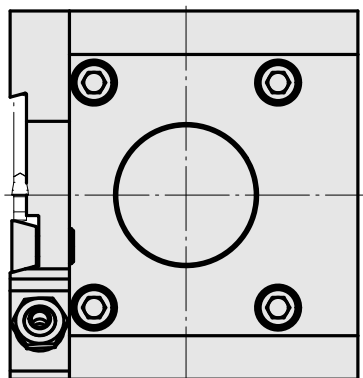

Portainseri KPS 45 Trapezio 32x8

Caratteristiche tecniche

| | |
|-----------------------------|--------------------------------|
| Gambo KPS | KPS 45 |
| Azionamento | non azionato |
| Raffreddamento | esterno |
| Attacco | Trapezio 32x8 |
| Pressione | 80 bar |
| X [mm] | 70 |
| Y [mm] | - |
| Z [mm] | -40 |
| Prodotti INDEX TRAUB | ABC65 • TNK42/65 • C200 Tandem |

Documenti

Non sono disponibili download per questo prodotto

Accessori

Accessori opzionali

Altri accessori

[Bussola 4x8x12](#)

Id prodotto : 10831938

Id prodotto precedente : W02010.0002

[Ugello Palla D8xM5](#)

Id prodotto : 10392450

Id prodotto precedente : W02019.0002

[Vite ad incavo M12x1](#)

Id prodotto : 10757766

Id prodotto precedente : W02013.0001

[Ugello Kugel-D8](#)

Id prodotto : 10007891