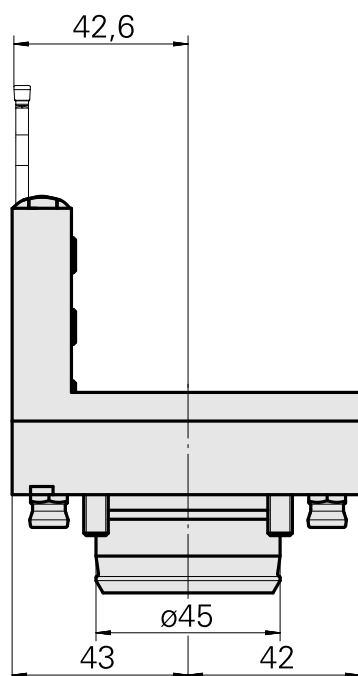

Portainseri KPS 45 Trapezio 32x8

Technical data

Gambo KPS	KPS 45
Azionamento	non azionato
Raffreddamento	esterno
Attacco	Trapezio 32x8
Pressione	80 bar
X [mm]	70
Y [mm]	-
Z [mm]	-40
Prodotti INDEX TRAUB	ABC65 • TNK42/65 • C200 Tandem

Documents

No downloads available for this product

Accessories

Optional accessories

Other accessories

[Bussola 4x8x12](#)

Product ID : 10831938

Previous product ID : W02010.0002

[Ugello Palla D8xM5](#)

Product ID : 10392450

Previous product ID : W02019.0002

[Hollow screw M12x1](#)

Product ID : 10757766

Previous product ID : W02013.0001

[Nozzle Kugel-D8](#)

Product ID : 10007891