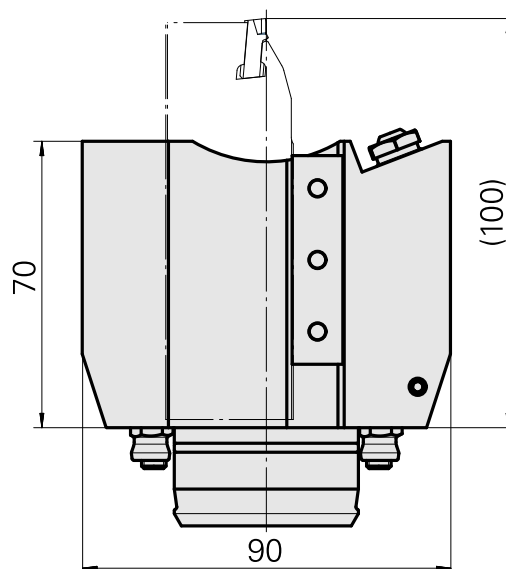

Portainseri KPS 45 Trapezio 32x8

Technical data

Gambo KPS	KPS 45
Azionamento	non azionato
Raffreddamento	esterno
Attacco	Trapezio 32x8
Pressione	80 bar
X [mm]	70
Y [mm]	-
Z [mm]	-40
Prodotti INDEX TRAUB	ABC65 • TNK42/65 • C200 Tandem

Documents

No downloads available for this product

Accessories

Optional accessories

Other accessories

[Bussola 4x8x12](#)

Product ID : 10831938

Previous product ID : W02010.0002

[Ugello Palla D8xM5](#)

Product ID : 10392450

Previous product ID : W02019.0002

[Hollow screw M12x1](#)

Product ID : 10757766

Previous product ID : W02013.0001

[Nozzle Kugel-D8](#)

Product ID : 10007891