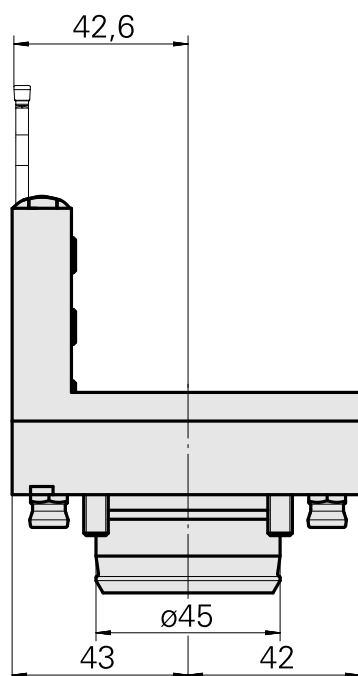

Portainseri KPS 45 Trapezio 32x8

Caratteristiche tecniche

| | |
|-----------------------------|--------------------------------|
| Gambo KPS | KPS 45 |
| Azionamento | non azionato |
| Raffreddamento | esterno |
| Attacco | Trapezio 32x8 |
| Pressione | 80 bar |
| X [mm] | 70 |
| Y [mm] | - |
| Z [mm] | -40 |
| Prodotti INDEX TRAUB | ABC65 • TNK42/65 • C200 Tandem |

Documenti

Non sono disponibili download per questo prodotto

Accessori

Accessori opzionali

Altri accessori

[Bussola 4x8x12](#)

Id prodotto : 10831938

Id prodotto precedente : W02010.0002

[Ugello Palla D8xM5](#)

Id prodotto : 10392450

Id prodotto precedente : W02019.0002

[Vite ad incavo M12x1](#)

Id prodotto : 10757766

Id prodotto precedente : W02013.0001

[Ugello Kugel-D8](#)

Id prodotto : 10007891