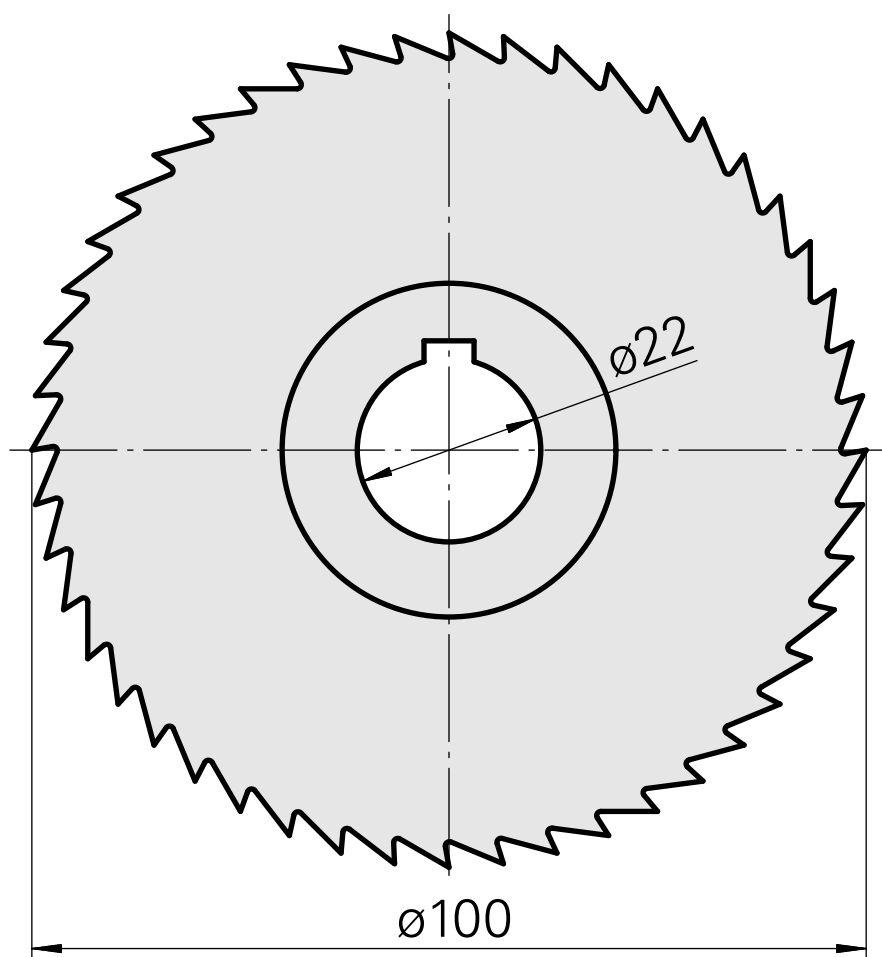

## Nastro da sega, larghezza lama sega circolare 2,4 mm

### Caratteristiche tecniche

Categoria acces. portautensile	Lama sega circolare d100
Attacco per utensile	22mm