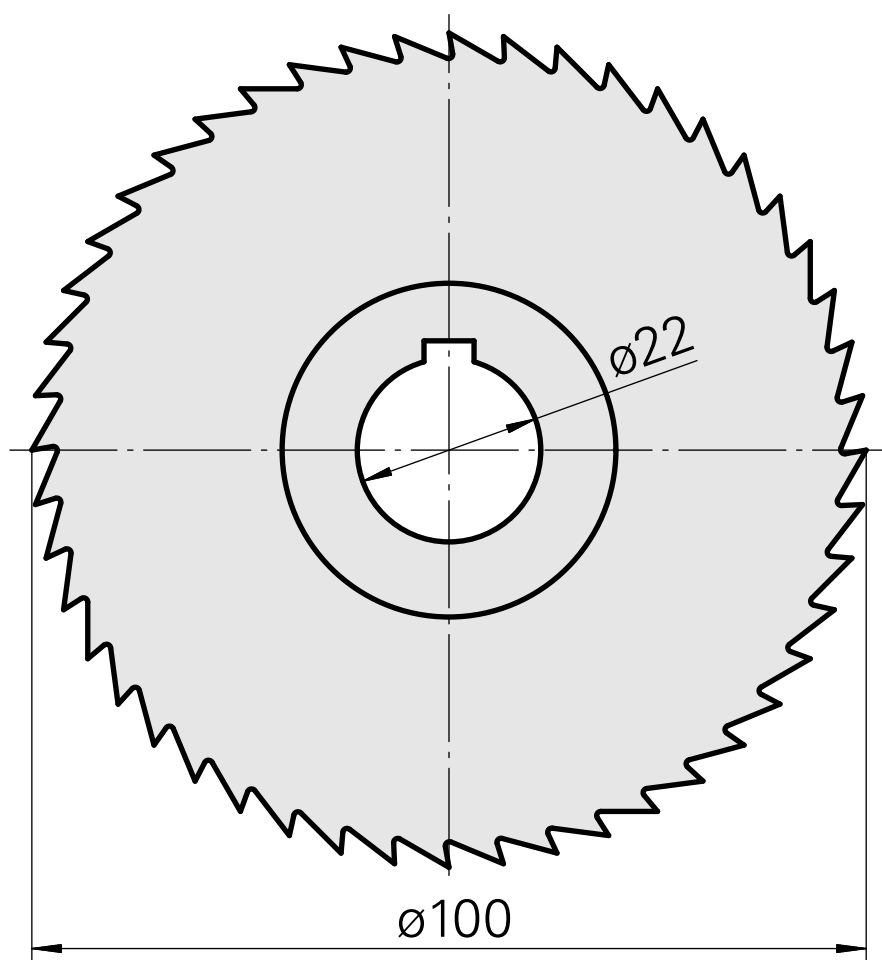

Nastro da sega, larghezza lama sega circolare 2,4 mm

Caratteristiche tecniche

Categoria acces. portautensile	Lama sega circolare d100
Attacco per utensile	22mm

Documenti

Non sono disponibili download per questo prodotto