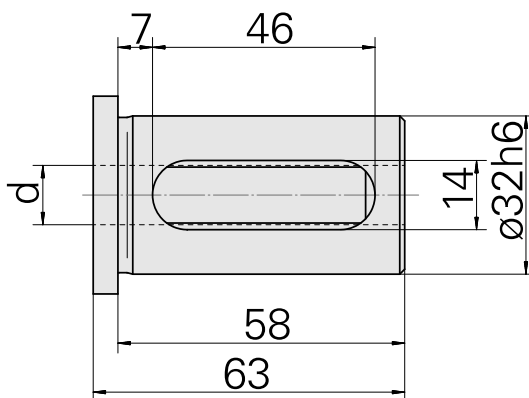

## Bussola attacco con manicotto D32/ 18mm

### Caratteristiche tecniche

Categoria acces. portautensile	Bussola attacco con manicotto
Attacco	D32
Attacco per utensile	18mm