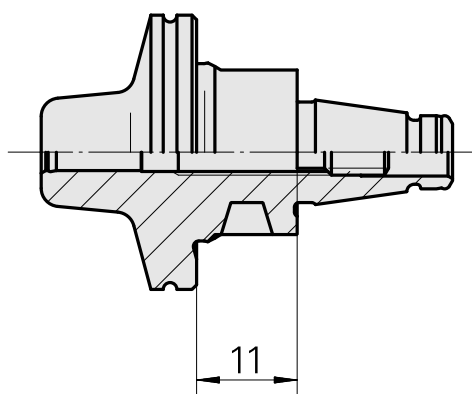

### 技术特点

刀座附件类别

夹具

快换夹头

WFB 20-12

收缩配合刀柄 D4

收缩配合刀柄