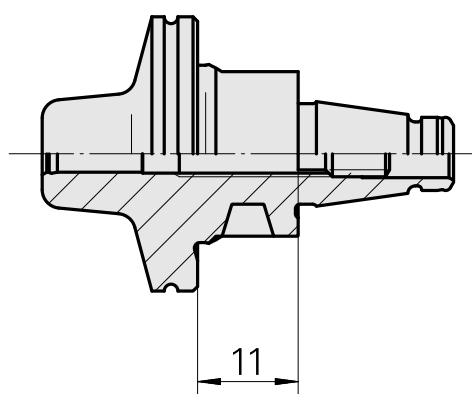

## WFB 20-12 Attacco calettamento caldo D4, versione bipezzo

### Caratteristiche tecniche

Categoria acces. portautensile

WFB 20-12

Attacco

Attacco calettamento caldo D4

Accessorio per cambio rapido

attacco caletta. a caldo