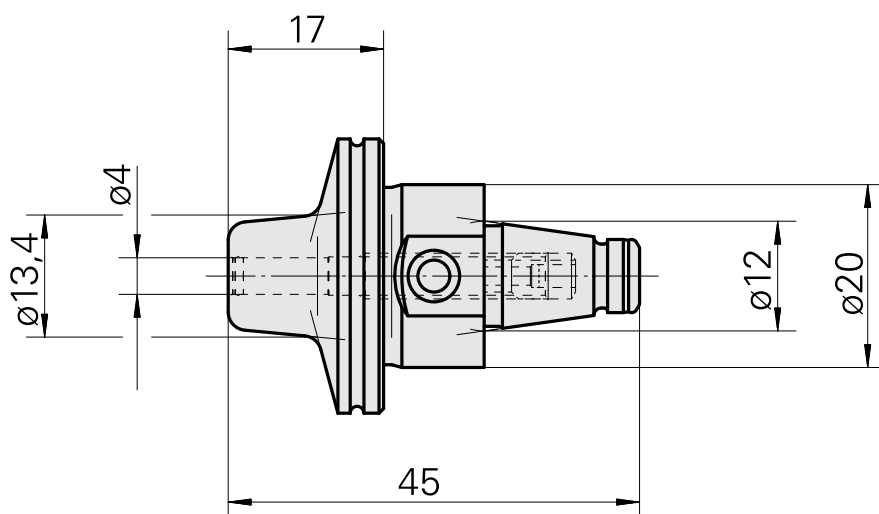

### 技术特点

刀座附件类别

夹具

快换夹头

WFB 20-12

收缩配合刀柄 D4

收缩配合刀柄

#### [Adjusting screw M 5x10](#)

产品ID：10674886

以前的产品ID：326793

---