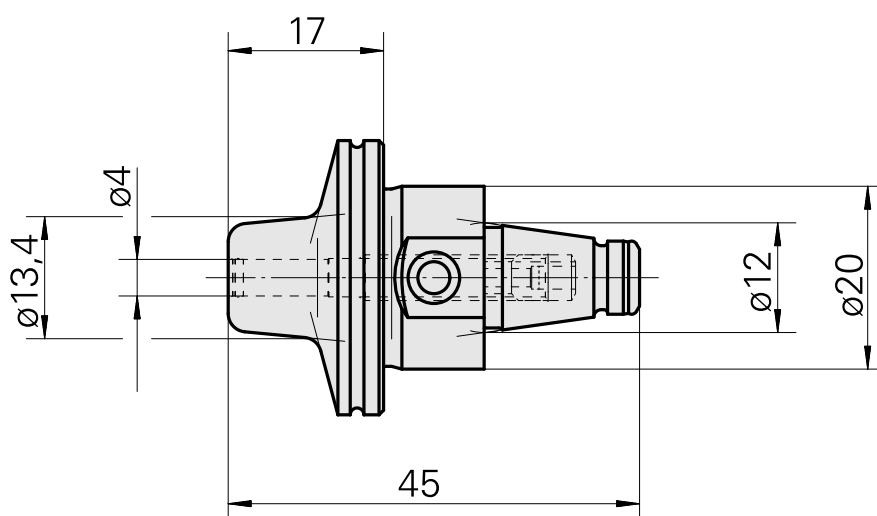

## WFB 20-12 Attacco calettamento caldo D4, versione bipezzo

### Caratteristiche tecniche

Categoria acces. portautensile

WFB 20-12

Attacco

Attacco calettamento caldo D4

Accessorio per cambio rapido

attacco caletta. a caldo

### **Altri accessori**

[Vite di regolazione M 5x10](#)

Id prodotto : 10674886

Id prodotto precedente : 326793

---