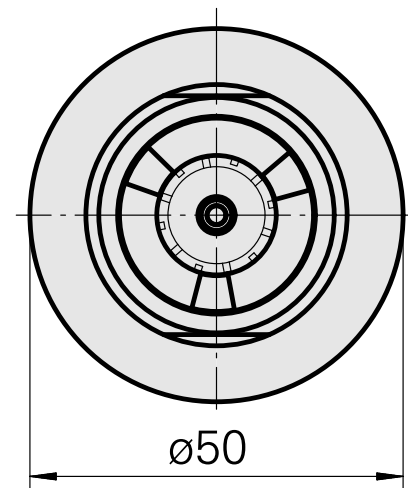

WFB 32-20 ER20, con dado di serraggio interno

技术特点

Categoria acces. portautensile	WFB 32-20
Attacco	ER20
Accessorio per cambio rapido	attacco pinza di serraggio

文件

没有针对此产品的任何下载

附件

转至运行所需

[Chiave](#)

产品ID : 10085639

以前的产品ID : 490219.3201

Categoria acces. portautensile Attrezzo per pinze di serrag.	Attacco ER20	Tipo pinza di serraggio ER 20	Tipo dado di serraggio Filettatura esterna
Strumento per pinze Chiave dado di serraggio			