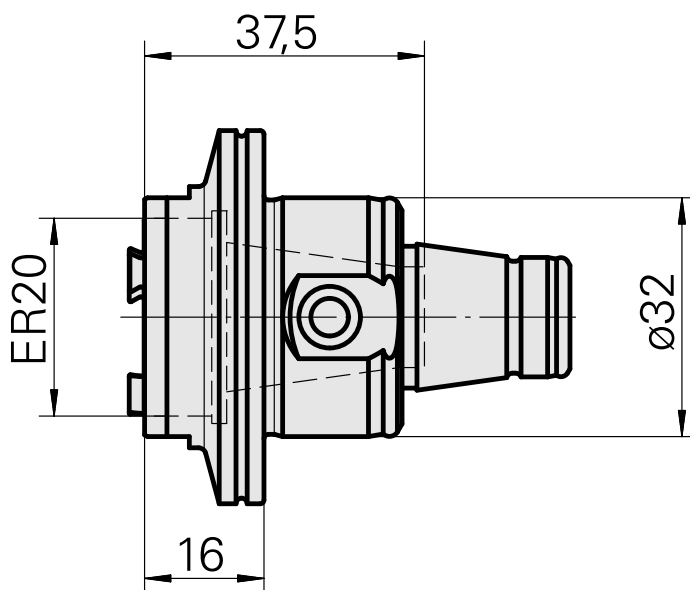

WFB 32-20 ER20, con dado di serraggio interno

技术特点

Categoria acces. portautensile	WFB 32-20
Attacco	ER20
Accessorio per cambio rapido	attacco pinza di serraggio

文件

没有针对此产品的任何下载

附件

转至运行所需

[Chiave](#)

产品ID : 10085639

以前的产品ID : 490219.3201

Categoria acces. portautensile Attrezzo per pinze di serrag.	Attacco ER20	Tipo pinza di serraggio ER 20	Tipo dado di serraggio Filettatura esterna
Strumento per pinze Chiave dado di serraggio			

可选附件

Tool holder accessories

[Dado di serraggio](#)

产品ID : 10566942

以前的产品ID : 901939.5201

Categoria acces. portautensile Dado di serraggio	Attacco ER20	Tipo pinza di serraggio ER 20	Tipo dado di serraggio Filettatura esterna
--------------------------------------------------------	-----------------	----------------------------------	-----------------------------------------------