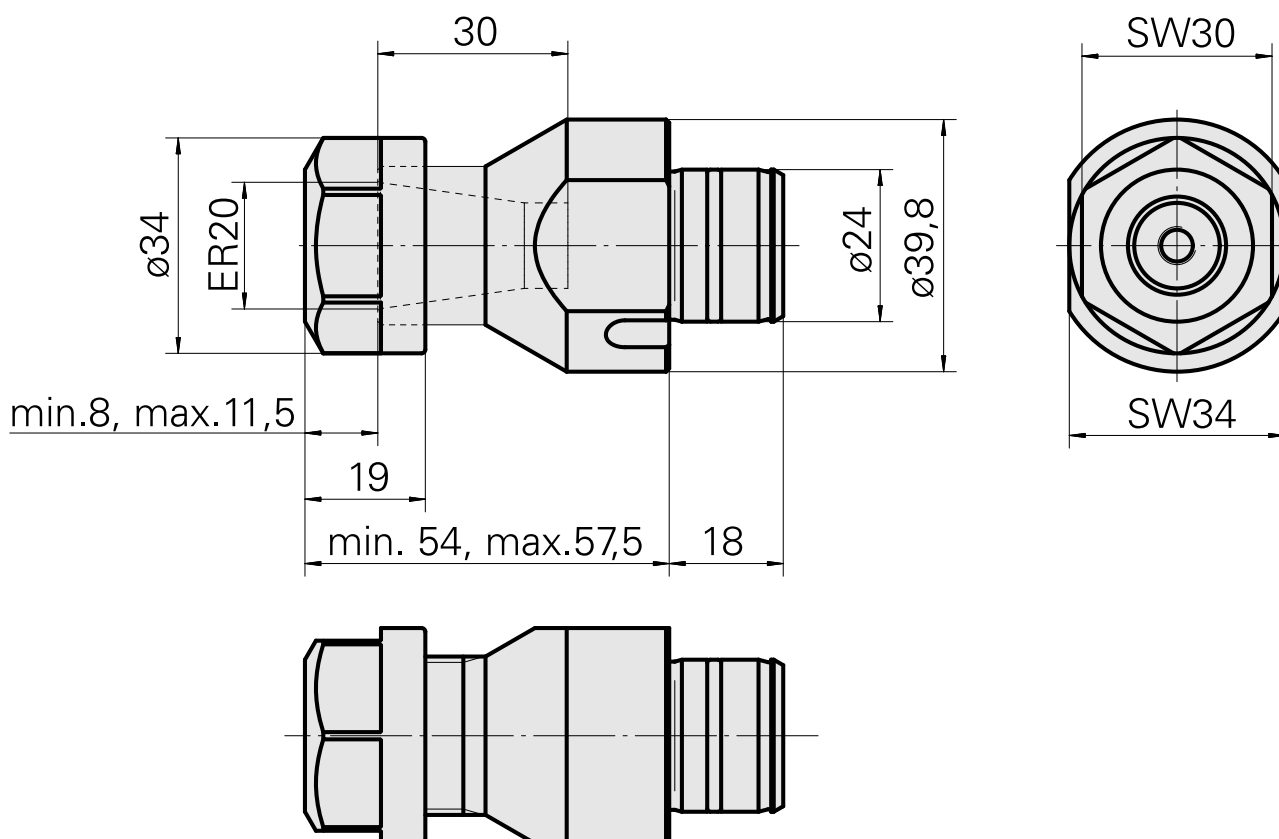

### Technical data

<b>Azionamento</b>	non azionato
<b>Raffreddamento</b>	interno
<b>Attacco</b>	ER20
<b>Pressione</b>	80 bar
<b>X [mm]</b>	54
<b>Y [mm]</b>	-
<b>Z [mm]</b>	-
<b>Prodotti INDEX TRAUB</b>	ABC65 • TNK42/65 • TNL18 • TNL20 • TNL32-11 • TNL32 • TNL32-11 compact • TNL20-11 • TNL32 compact • TNK40.2-10 • TNL20.2 • TNK40.2