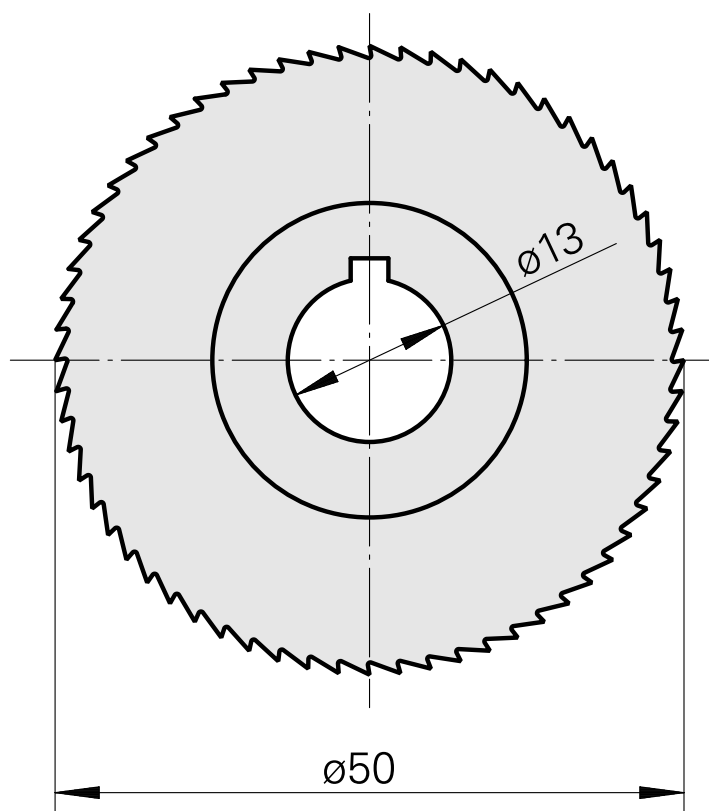

Nastro da sega, larghezza lama sega circolare 0,3 mm

Caratteristiche tecniche

Categoria acces. portautensile	Lama sega circolare d50
Attacco per utensile	13mm

Documenti

Non sono disponibili download per questo prodotto