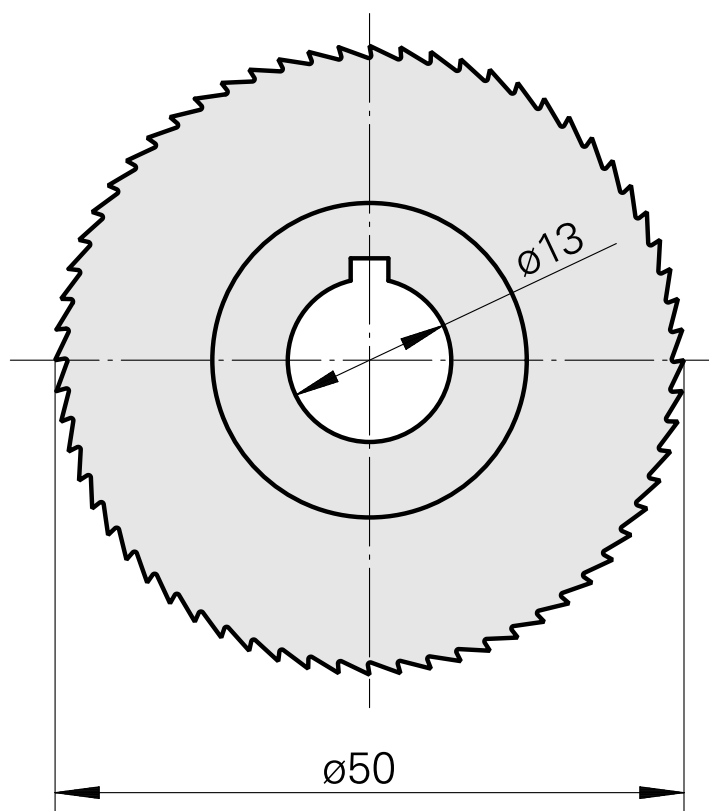

## Nastro da sega, larghezza lama sega circolare 0,3 mm

### Caratteristiche tecniche

Categoria acces. portautensile	Lama sega circolare d50
Attacco per utensile	13 mm