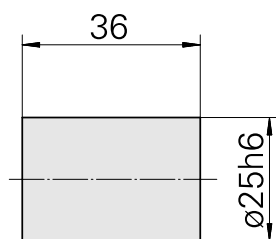

Bussola di serraggio D25/ prerettificato

Caratteristiche tecniche

Categoria acces. portautensile	Bussola di serraggio
Attacco	D25
Attacco per utensile	prerettificato

11053624
8993125.

INDEX

Documenti

Non sono disponibili download per questo prodotto