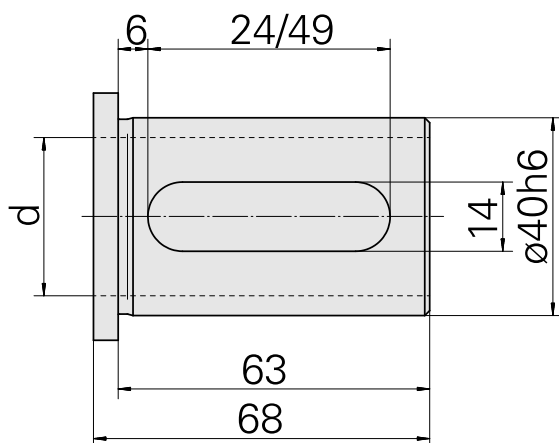

Bussola attacco con manicotto D40/ 8mm

Caratteristiche tecniche

Categoria acces. portautensile	Bussola attacco con manicotto
Attacco	D40
Attacco per utensile	8mm

Documenti

Non sono disponibili download per questo prodotto