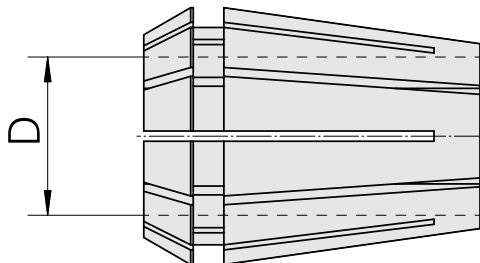

Pinze di serraggio ER ER 25 6-7mm

Caratteristiche tecniche

| | |
|---------------------------------------|-----------------------|
| Categoria acces. portautensile | Pinze di serraggio ER |
| Attacco | ER25 |
| Attacco per utensile | 6-7mm |
| Tipo pinza di serraggio | ER 25 |