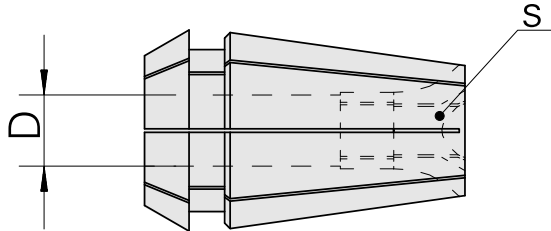

Pinze ER per maschio filettare ER 16-GB

Caratteristiche tecniche

Categoria acces. portautensile	Pinze ER per maschio filettare
Attacco	ER16
Attacco per utensile	4,5mm
Tipo pinza di serraggio	ER 16-GB

Documenti