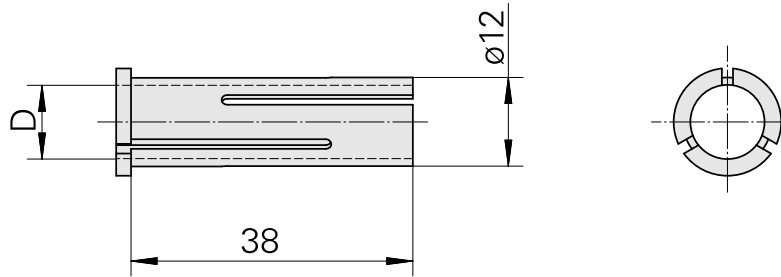

Riduzione espansio. idraulica D12/ 4mm

Caratteristiche tecniche

Categoria acces. portautensile	Riduzione espansio. idraulica
Attacco	D12
Attacco per utensile	4mm

Documenti

Non sono disponibili download per questo prodotto