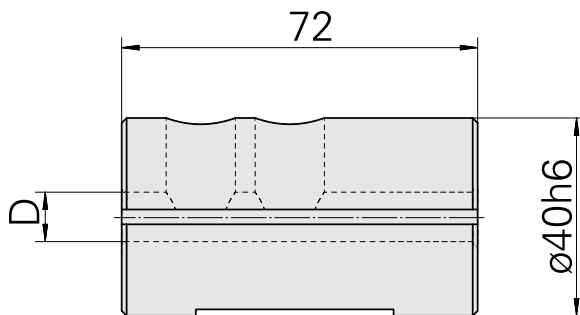

Bussola di attacco D40/ 12mm

Technical data

Categoria acces. portautensile	Bussola di attacco
Attacco	D40
Attacco per utensile	12mm

Documents

No downloads available for this product