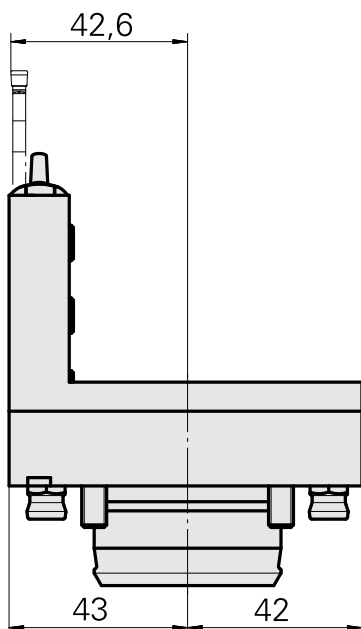

### Données techniques

Queue KPS	KPS 45
Entraînement	non entraîné
Arrosage	central et extérieur
Attachement	Trapèze 32x8
Pression	80 bar
X [mm]	70
Y [mm]	-
Z [mm]	43
Produits INDEX TRAUB	ABC65 • TNK42/65