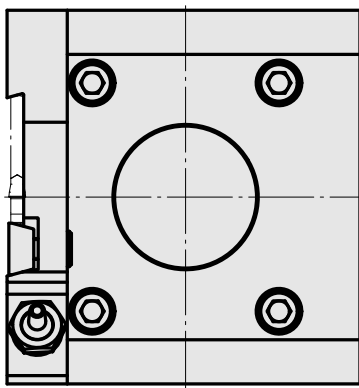

### Données techniques

Queue KPS	KPS 45
Entraînement	non entraîné
Arrosage	central et extérieur
Attachement	Trapèze 32x8
Pression	80 bar
X [mm]	70
Y [mm]	-
Z [mm]	43
Produits INDEX TRAUB	ABC65 • TNK42/65