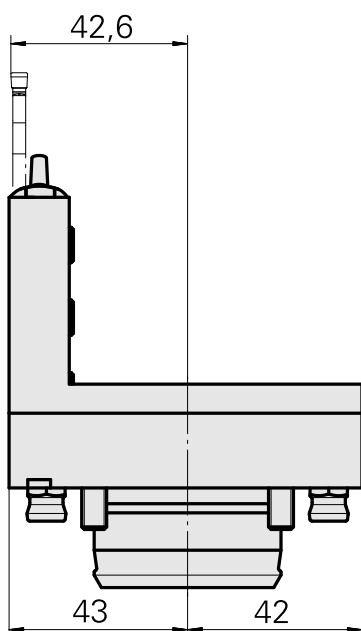

Portainseri KPS 45 Trapezio 32x8

Caratteristiche tecniche

Gambo KPS	KPS 45
Azionamento	non azionato
Raffreddamento	esterno e interno
Attacco	Trapezio 32x8
Pressione	80 bar
X [mm]	70
Y [mm]	–
Z [mm]	43
Prodotti INDEX TRAUB	ABC65 • TNK42/65

Lin. prod. di altri produtt. Trelleborg	N. materiale TSS	Spessore tenuta 1.78 Millimeter	Lin. prod. di altri produtt. O-Ring
---	------------------	------------------------------------	---

Altri accessori

[Bussola 4x8x12](#)

Id prodotto : 10831938

Id prodotto precedente : W02010.0002

[Vite ad incavo M12x1](#)

Id prodotto : 10757766

Id prodotto precedente : W02013.0001

[Ugello Kugel-D8](#)

Id prodotto : 10007891

Id prodotto precedente : 904837

[Vite di chiusura M12x1](#)

Id prodotto : 10135400

Id prodotto precedente : 910677
