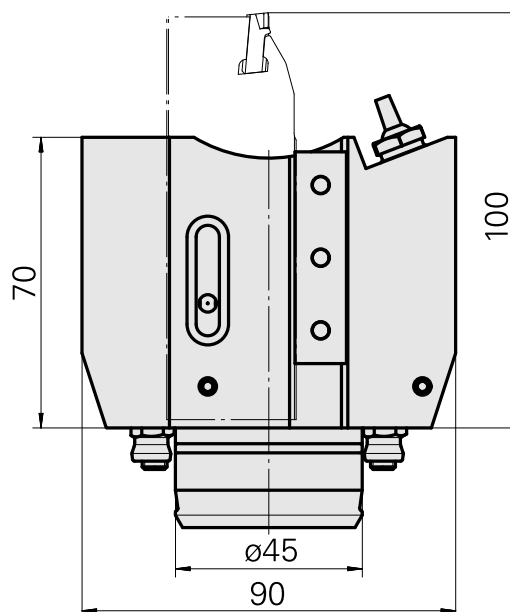

Portainseri KPS 45 Trapezio 32x8

Caratteristiche tecniche

Gambo KPS	KPS 45
Azionamento	non azionato
Raffreddamento	esterno e interno
Attacco	Trapezio 32x8
Pressione	80 bar
X [mm]	70
Y [mm]	–
Z [mm]	43
Prodotti INDEX TRAUB	ABC65 • TNK42/65

Lin. prod. di altri produtt. Trelleborg	N. materiale TSS	Spessore tenuta 1.78 Millimeter	Lin. prod. di altri produtt. O-Ring
---	------------------	------------------------------------	---

Altri accessori

[Bussola 4x8x12](#)

Id prodotto : 10831938

Id prodotto precedente : W02010.0002

[Vite ad incavo M12x1](#)

Id prodotto : 10757766

Id prodotto precedente : W02013.0001

[Ugello Kugel-D8](#)

Id prodotto : 10007891

Id prodotto precedente : 904837

[Vite di chiusura M12x1](#)

Id prodotto : 10135400

Id prodotto precedente : 910677
