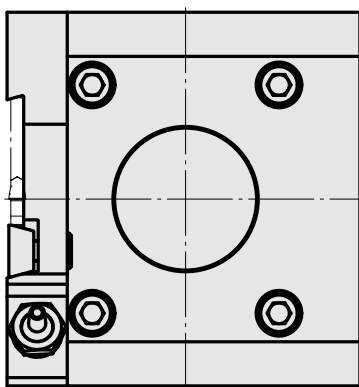

Portainseri KPS 45 Trapezio 32x8

Caratteristiche tecniche

Gambo KPS	KPS 45
Azionamento	non azionato
Raffreddamento	esterno e interno
Attacco	Trapezio 32x8
Pressione	80 bar
X [mm]	70
Y [mm]	–
Z [mm]	43
Prodotti INDEX TRAUB	ABC65 • TNK42/65

Lin. prod. di altri produtt. Trelleborg	N. materiale TSS	Spessore tenuta 1.78 Millimeter	Lin. prod. di altri produtt. O-Ring
---	------------------	------------------------------------	---

Altri accessori

[Bussola 4x8x12](#)

Id prodotto : 10831938

Id prodotto precedente : W02010.0002

[Vite ad incavo M12x1](#)

Id prodotto : 10757766

Id prodotto precedente : W02013.0001

[Ugello Kugel-D8](#)

Id prodotto : 10007891

Id prodotto precedente : 904837

[Vite di chiusura M12x1](#)

Id prodotto : 10135400

Id prodotto precedente : 910677
