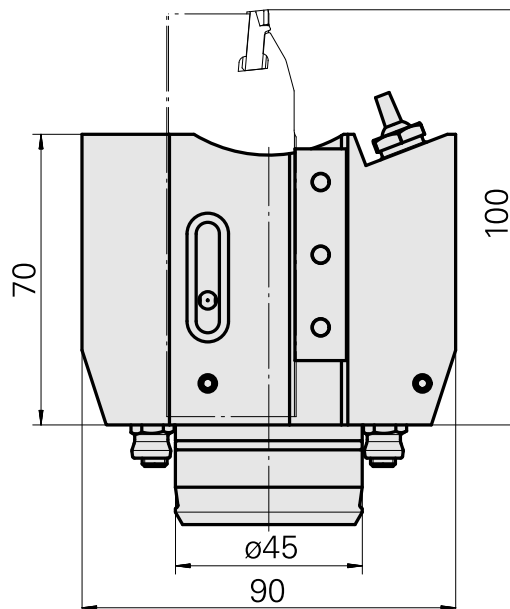

### Données techniques

Queue KPS	KPS 45
Entraînement	non entraîné
Arrosage	central et extérieur
Attachement	Trapèze 32x8
Pression	80 bar
X [mm]	70
Y [mm]	-
Z [mm]	43
Produits INDEX TRAUB	ABC65 • TNK42/65