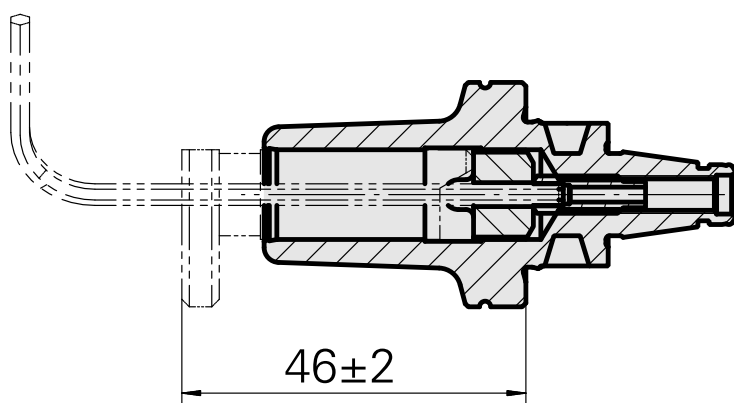

## WFB 20-12 D12, pos. fissa, Horn 108-116

### Caratteristiche tecniche

Categoria acces. portautensile

WFB 20-12

Attacco

D12, pos. fissa, Horn 108-116

Accessorio per cambio rapido

altri attacchi

### Calibro D12h6

Id prodotto : 10552053

Id prodotto precedente : W9990118

---