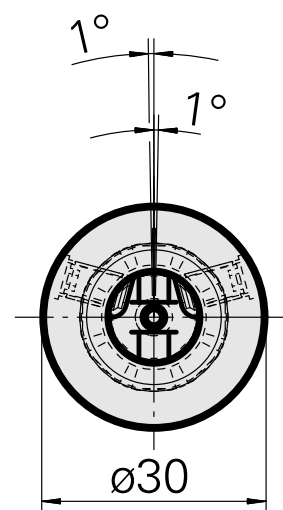

## WFB 20-12 D12, pos. fissa, Horn 108-116

### Caratteristiche tecniche

Categoria acces. portautensile

WFB 20-12

Attacco

D12, pos. fissa, Horn 108-116

Accessorio per cambio rapido

altri attacchi

### Vite di regolazione M 5x15

Id prodotto : 10491071

Id prodotto precedente : 326794

---

### Calibro D12h6

Id prodotto : 10552053

Id prodotto precedente : W9990118

---