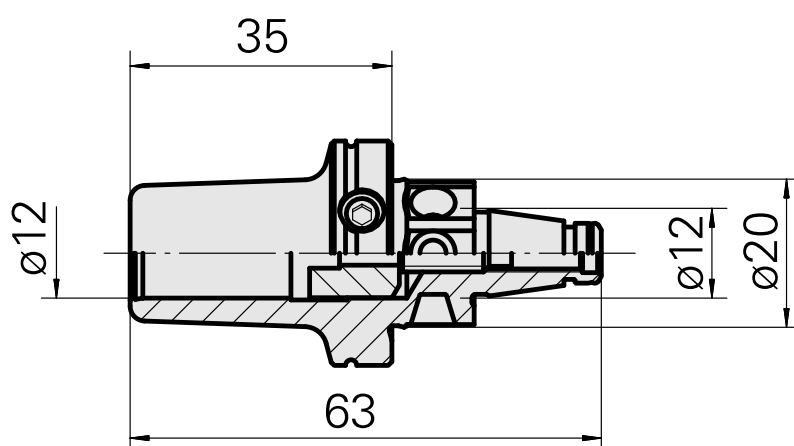

## WFB 20-12 D12, pos. fissa, Horn 108-116

### Caratteristiche tecniche

Categoria acces. portautensile

WFB 20-12

Attacco

D12, pos. fissa, Horn 108-116

Accessorio per cambio rapido

altri attacchi

### Vite di regolazione M 5x15

Id prodotto : 10491071

Id prodotto precedente : 326794

---

### Calibro D12h6

Id prodotto : 10552053

Id prodotto precedente : W9990118

---