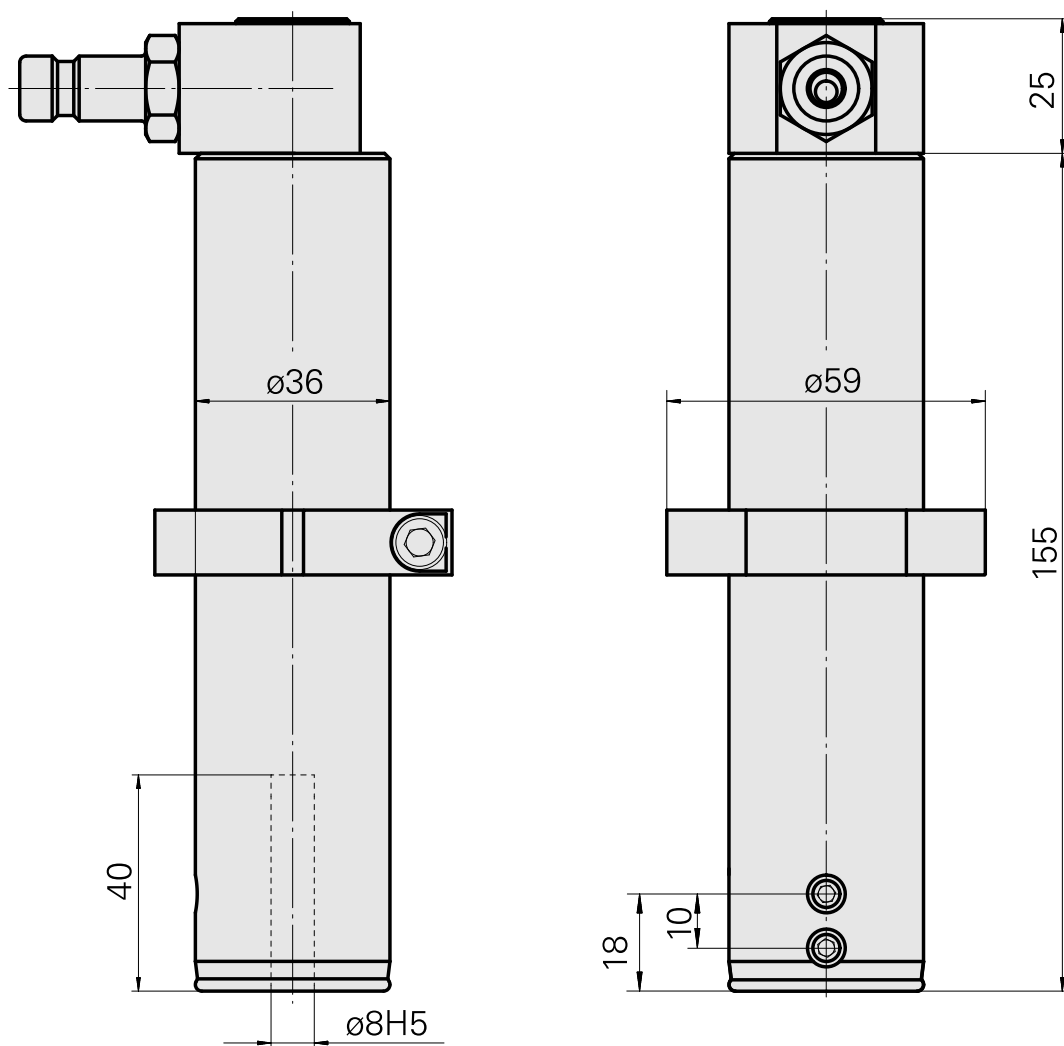

## Portapunte D8

### Caratteristiche tecniche

Azionamento	non azionato
Fissaggio MS	Anello di bloccaggio D36
Raffreddamento	interno
Pressione	80 bar
Attacco	D8
X [mm]	-
Y [mm]	-
Z [mm]	-
Prodotti INDEX TRAUB	MS32C • MS52C • MS32-6.2 • MS40-6 • MS40-8 • MS52-6.3 • MS32-6.3