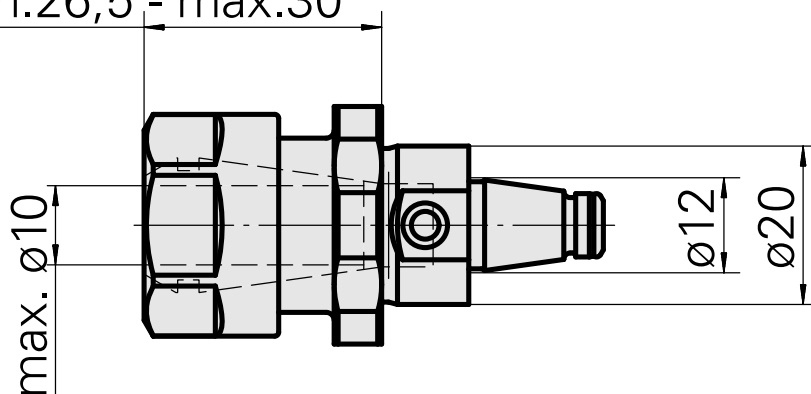

### Caratteristiche tecniche

Categoria acces. portautensile	WFB 20-12
Attacco	ER16
Accessorio per cambio rapido	attacco pinza di serraggio

min.26,5 - max.30