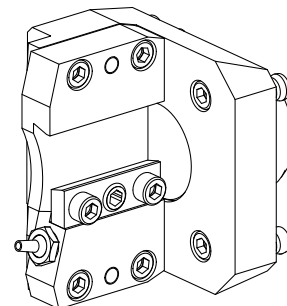

Portainseri KPS 45 Trapezio 26x8

Caratteristiche tecniche

Gambo KPS	KPS 45
Azionamento	non azionato
Raffreddamento	esterno
Attacco	Trapezio 26x8
Pressione	80 bar
X [mm]	68
Y [mm]	–
Z [mm]	-6
Prodotti INDEX TRAUB	TNL18 • TNL20 • TNL32-11 • TNL32 • TNL32-11 compact • TNL20-11 • TNL32 compact • TNK40.2-10 • TNK40.2-8 • TNL20.2

Documenti

Non sono disponibili download per questo prodotto

Accessori

Accessori opzionali

Tool holders with compact shank

[Arresto materiale, rotante](#)

Id prodotto : 10436606

Id prodotto precedente : W9990516

Azionamento
non azionato

Prodotti INDEX TRAUB

TNL32-11 compact
• TNL32 • TNL20-11
• TNL32 compact •
TNK40.2-10 • TNL20 •
TNL32-10 • TNL32-11
• TNL32-7 • TNL32-7B
• TNL32-8 • TNL32-9 •
TNL32-9P • TNL32P •
TNK40.2-8 • TNL20.2