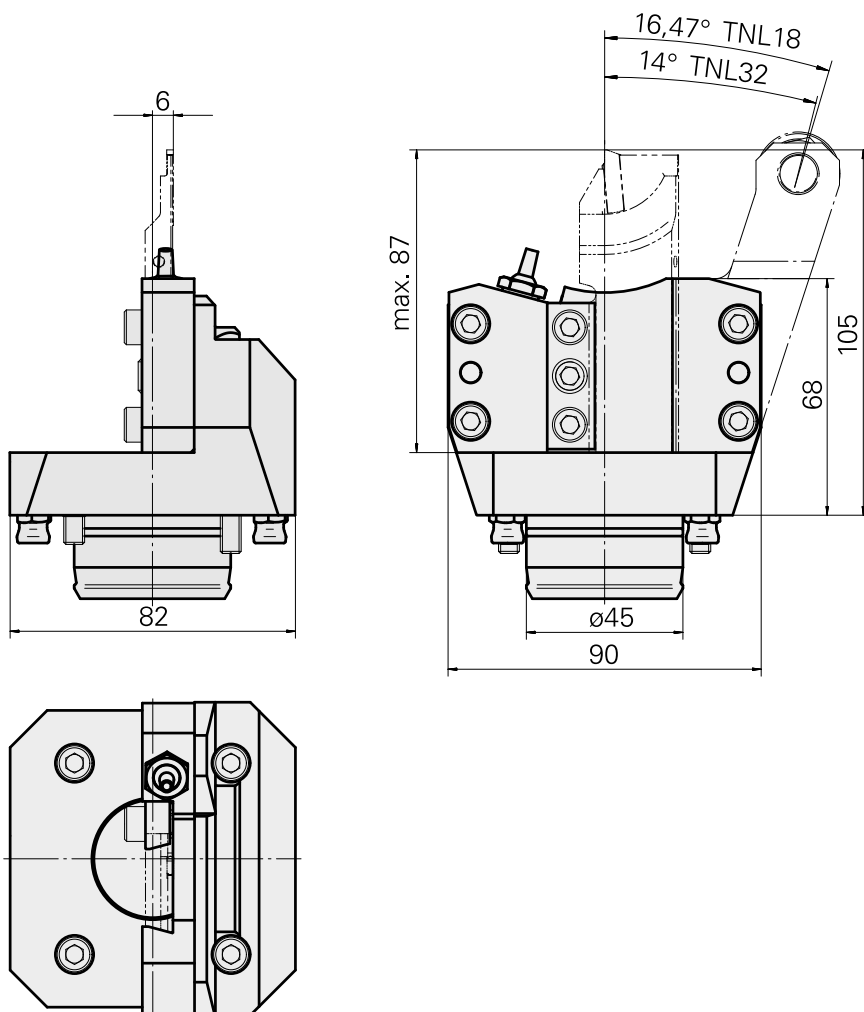

## Portainseri KPS 45 Trapezio 26x8

### Caratteristiche tecniche

<b>Gambo KPS</b>	KPS 45
<b>Azionamento</b>	non azionato
<b>Raffreddamento</b>	esterno
<b>Attacco</b>	Trapezio 26x8
<b>Pressione</b>	80 bar
<b>X [mm]</b>	68
<b>Y [mm]</b>	-
<b>Z [mm]</b>	-6
<b>Prodotti INDEX TRAUB</b>	TNL18 • TNL20 • TNL32-11 • TNL32 • TNL32-11 compact • TNL20-11 • TNL32 compact • TNK40.2-10 • TNL20.2 • TNK40.2