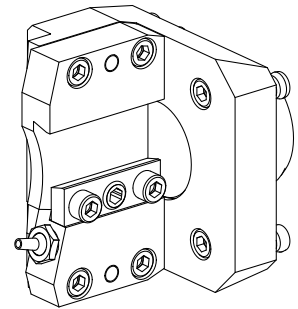

## Portainseri KPS 45 Trapezio 26x8

### Caratteristiche tecniche

<b>Gambo KPS</b>	KPS 45
<b>Azionamento</b>	non azionato
<b>Raffreddamento</b>	esterno
<b>Attacco</b>	Trapezio 26x8
<b>Pressione</b>	80 bar
<b>X [mm]</b>	68
<b>Y [mm]</b>	-
<b>Z [mm]</b>	-6
<b>Prodotti INDEX TRAUB</b>	TNL18 • TNL20 • TNL32-11 • TNL32 • TNL32-11 compact • TNL20-11 • TNL32 compact • TNK40.2-10 • TNL20.2 • TNK40.2