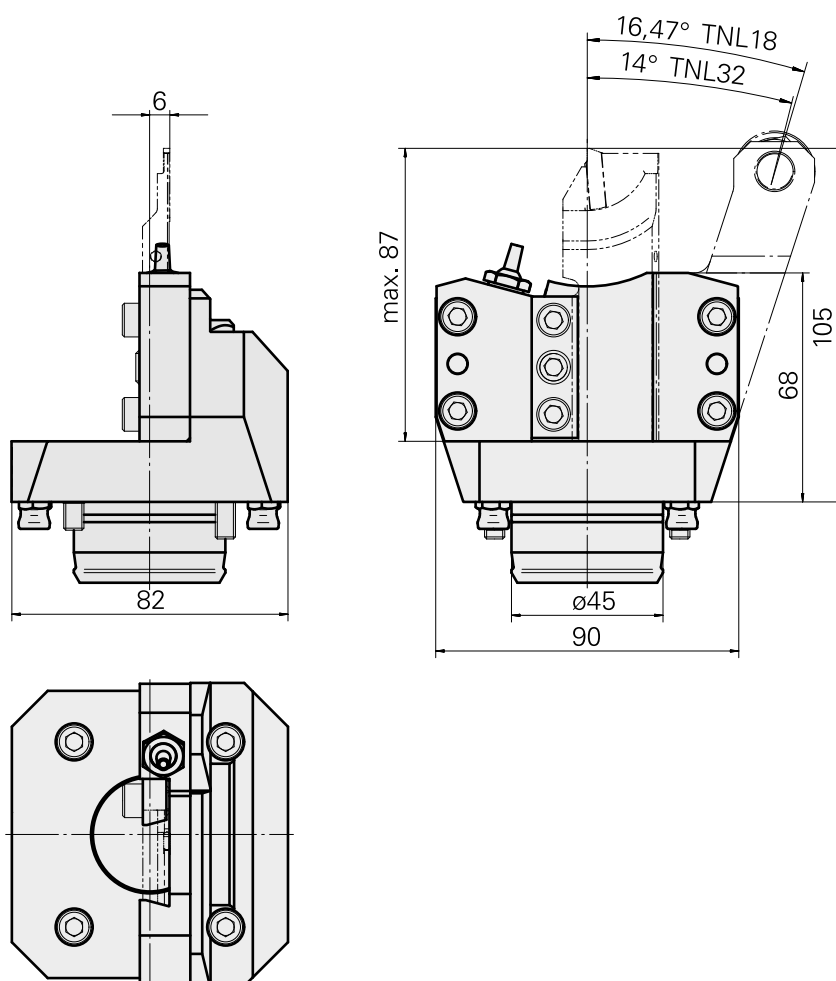

Portainseri KPS 45 Trapezio 26x8

Caratteristiche tecniche

Gambo KPS	KPS 45
Azionamento	non azionato
Raffreddamento	esterno
Attacco	Trapezio 26x8
Pressione	80 bar
X [mm]	68
Y [mm]	–
Z [mm]	-6
Prodotti INDEX TRAUB	TNL18 • TNL20 • TNL32-11 • TNL32 • TNL32-11 compact • TNL20-11 • TNL32 compact • TNK40.2-10 • TNK40.2-8 • TNL20.2

Documenti

Non sono disponibili download per questo prodotto

Accessori

Accessori opzionali

Tool holders with compact shank

[Arresto materiale, rotante](#)

Id prodotto : 10436606

Id prodotto precedente : W9990516

Altri accessori

[Bussola 4x8x12](#)

Id prodotto : 10831938

Id prodotto precedente : W02010.0002

[Ugello Kugel-D8](#)

Id prodotto : 10007891

Id prodotto precedente : 904837

[Vite ad incavo M12x1](#)