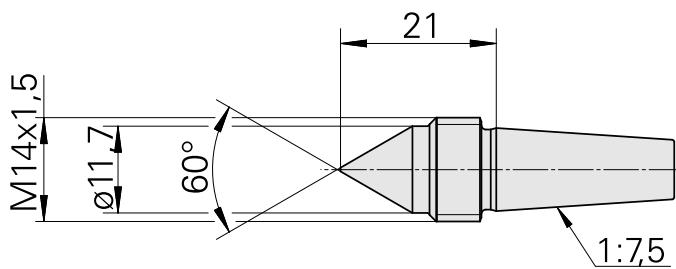

Zentrierspitze, 60° D11,7 mm

Technische Daten

WZH Zubehörkategorie

Zentrierspitze, universal

Aufnahme

D11,2/Kegel 1:7,5

Dokumente

Für dieses Produkt sind keine Downloads vorhanden

Zubehör

Optionales Zubehör

Zubehör für Werkzeughalter

[Nutmutter M14x1,5-St M 14x1,5 4H](#)

Artikel-Id : 11061020

frühere Artikel-Id : 415302.1415
