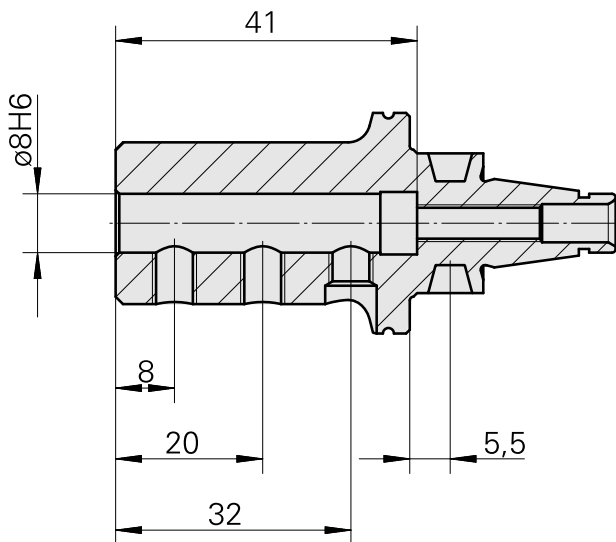

### Caratteristiche tecniche

Categoria acces. portautensile	WFB 20-12
Attacco	D8
Accessorio per cambio rapido	con supp. utensile alesatore

#### [Vite di regolazione M 5x15](#)

Id prodotto : 10491071

Id prodotto precedente : 326794

---