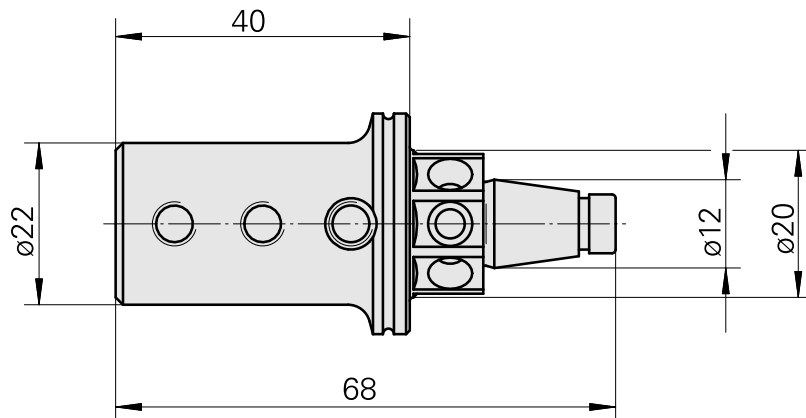

### Caratteristiche tecniche

Categoria acces. portautensile	WFB 20-12
Attacco	D8
Accessorio per cambio rapido	con supp. utensile alesatore

#### [Vite di regolazione M 5x15](#)

Id prodotto : 10491071

Id prodotto precedente : 326794

---