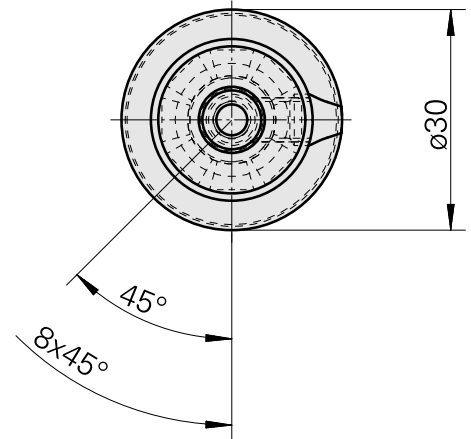

WFB 20-12 D8

Caratteristiche tecniche

Categoria acces. portautensile	WFB 20-12
Attacco	D8
Accessorio per cambio rapido	con supp. utensile alesatore