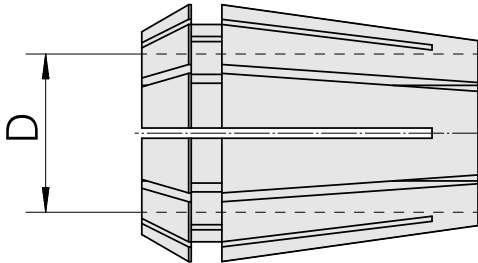

Pinze di serraggio ER ER 25 3-4mm

Caratteristiche tecniche

Categoria acces. portautensile	Pinze di serraggio ER
Attacco	ER25
Attacco per utensile	3-4mm
Tipo pinza di serraggio	ER 25

Documenti

Non sono disponibili download per questo prodotto