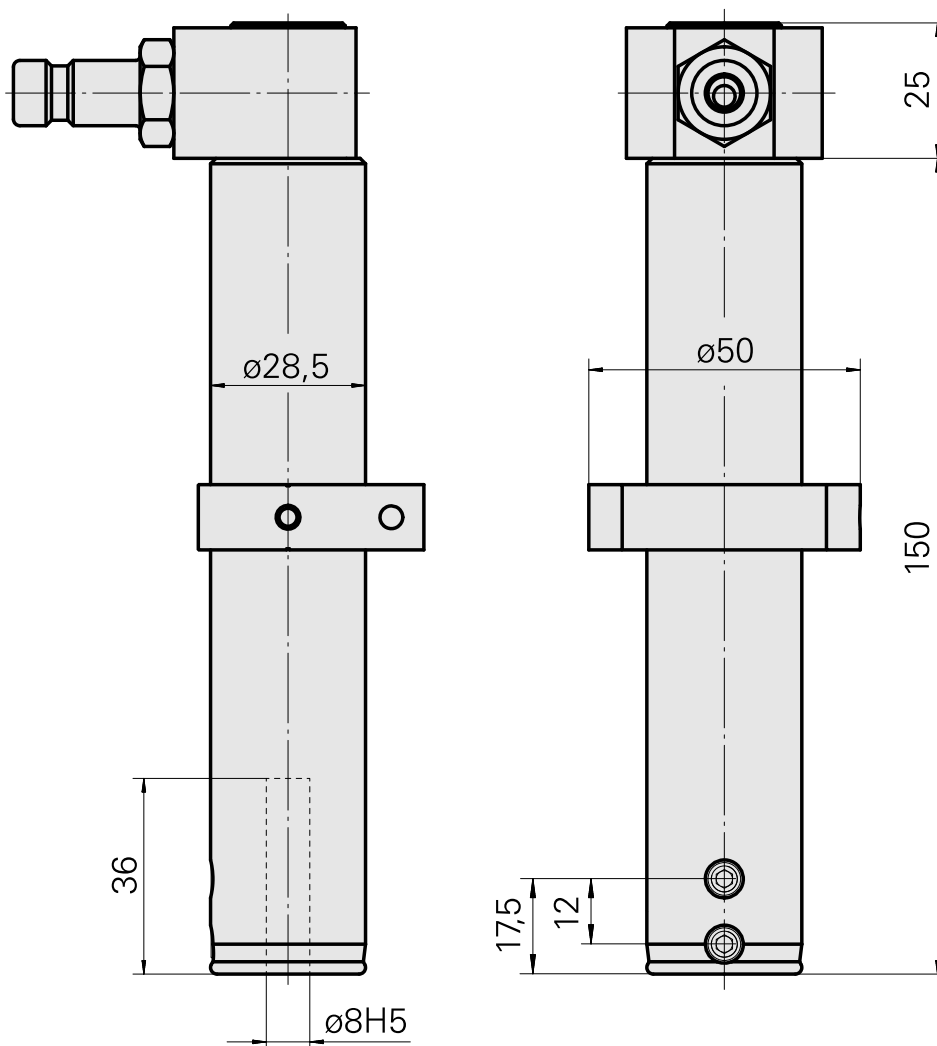

Portapunte D8

Caratteristiche tecniche

Azionamento	non azionato
Fissaggio MS	Anello di bloccaggio D28,5
Raffreddamento	interno
Pressione	80 bar
Attacco	D8
X [mm]	-
Y [mm]	-
Z [mm]	-
Prodotti INDEX TRAUB	A100 • MS16-6 • MS22-6 • MS22-8 • MS24-6 • MS16-6 Plus

[Niples SP-006-1-WR013-11 Serie LP](#)

Id prodotto : 10186287

Id prodotto precedente : 474946.25
