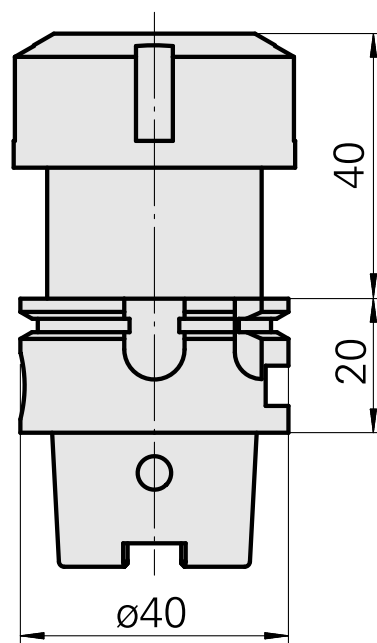

Portapunte HSK 40 A ER 25

Caratteristiche tecniche

Gambo HSK	HSK 40
Forma HSK	A
Attacco	ER 25
Raffreddamento	interno
Pressione	80 bar
X [mm]	60
Prodotti INDEX TRAUB	G160 • G200.2 • G220 • R200 • TNX65/42 • G220.3 • TNX220.3