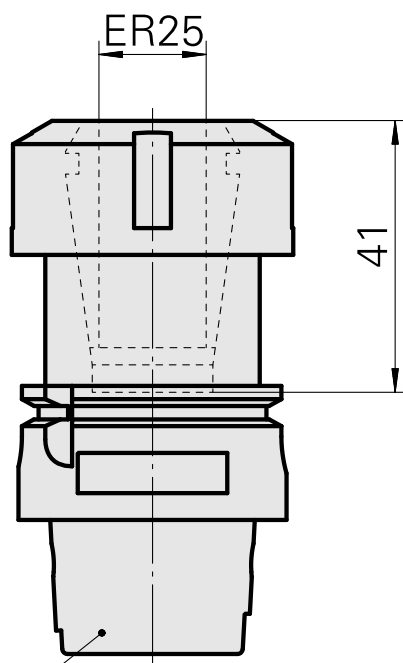

Portapunte HSK 40 A ER 25

Caratteristiche tecniche

Gambo HSK	HSK 40
Forma HSK	A
Attacco	ER 25
Raffreddamento	interno
Pressione	80 bar
X [mm]	60
Prodotti INDEX TRAUB	G160 • G200.2 • G220 • R200 • TNX65/42 • G220.3 • TNX220.3