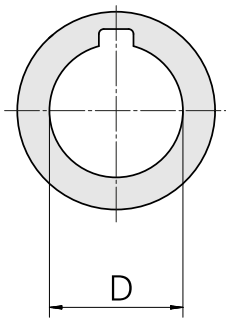

Anello, larghezza 6 mm

Caratteristiche tecniche

Categoria acces. portautensile

Anello mandrino portafresa

Attacco

Albero portafrese D16

Documenti

Non sono disponibili download per questo prodotto