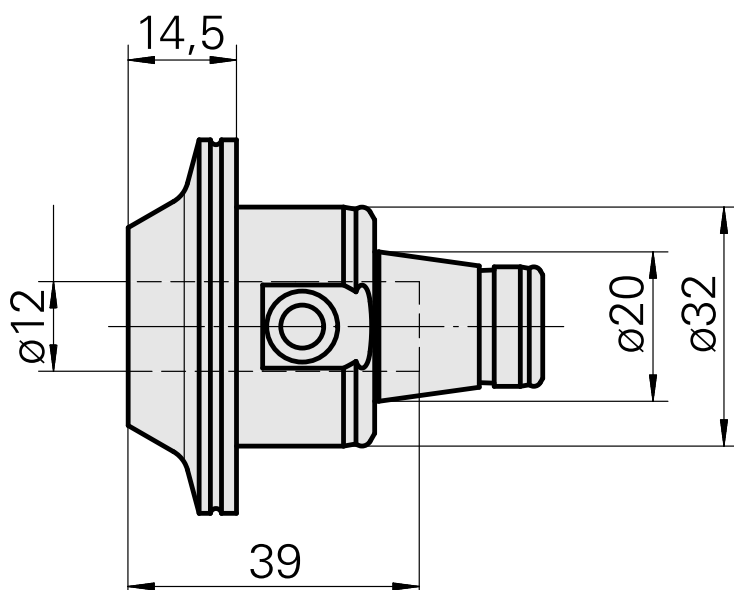

WFB 32-20 D12

Caratteristiche tecniche

Categoria acces. portautensile	WFB 32-20
Attacco	D12
Accessorio per cambio rapido	attacco Weldon

Documenti

Non sono disponibili download per questo prodotto

Accessori

Accessori opzionali

Altri accessori

[Bussola attacco con manicotto D12](#)

Id prodotto : 11060576

Id prodotto precedente : W94280.21--
