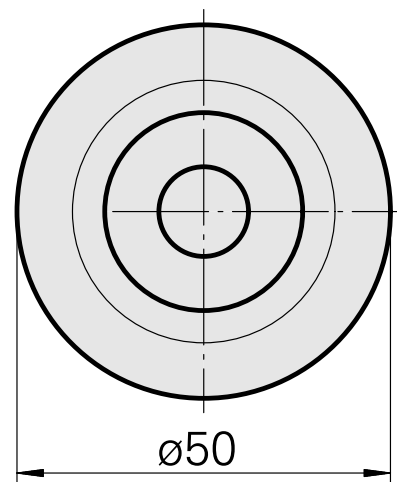

WFB 32-20 D12

Caratteristiche tecniche

Categoria acces. portautensile	WFB 32-20
Attacco	D12
Accessorio per cambio rapido	attacco Weldon

Documenti

Non sono disponibili download per questo prodotto

Accessori

Accessori opzionali

Altri accessori

[Bussola attacco con manicotto D12](#)

Id prodotto : 11060576

Id prodotto precedente : W94280.21--
