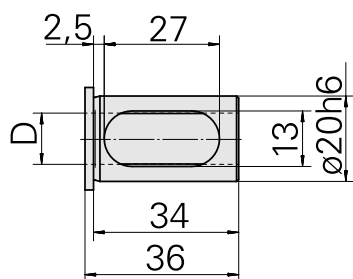

Bussola attacco con manicotto D20/ 11mm

Caratteristiche tecniche

Categoria acces. portautensile	Bussola attacco con manicotto
Attacco	D20
Attacco per utensile	11mm

Documenti

Non sono disponibili download per questo prodotto