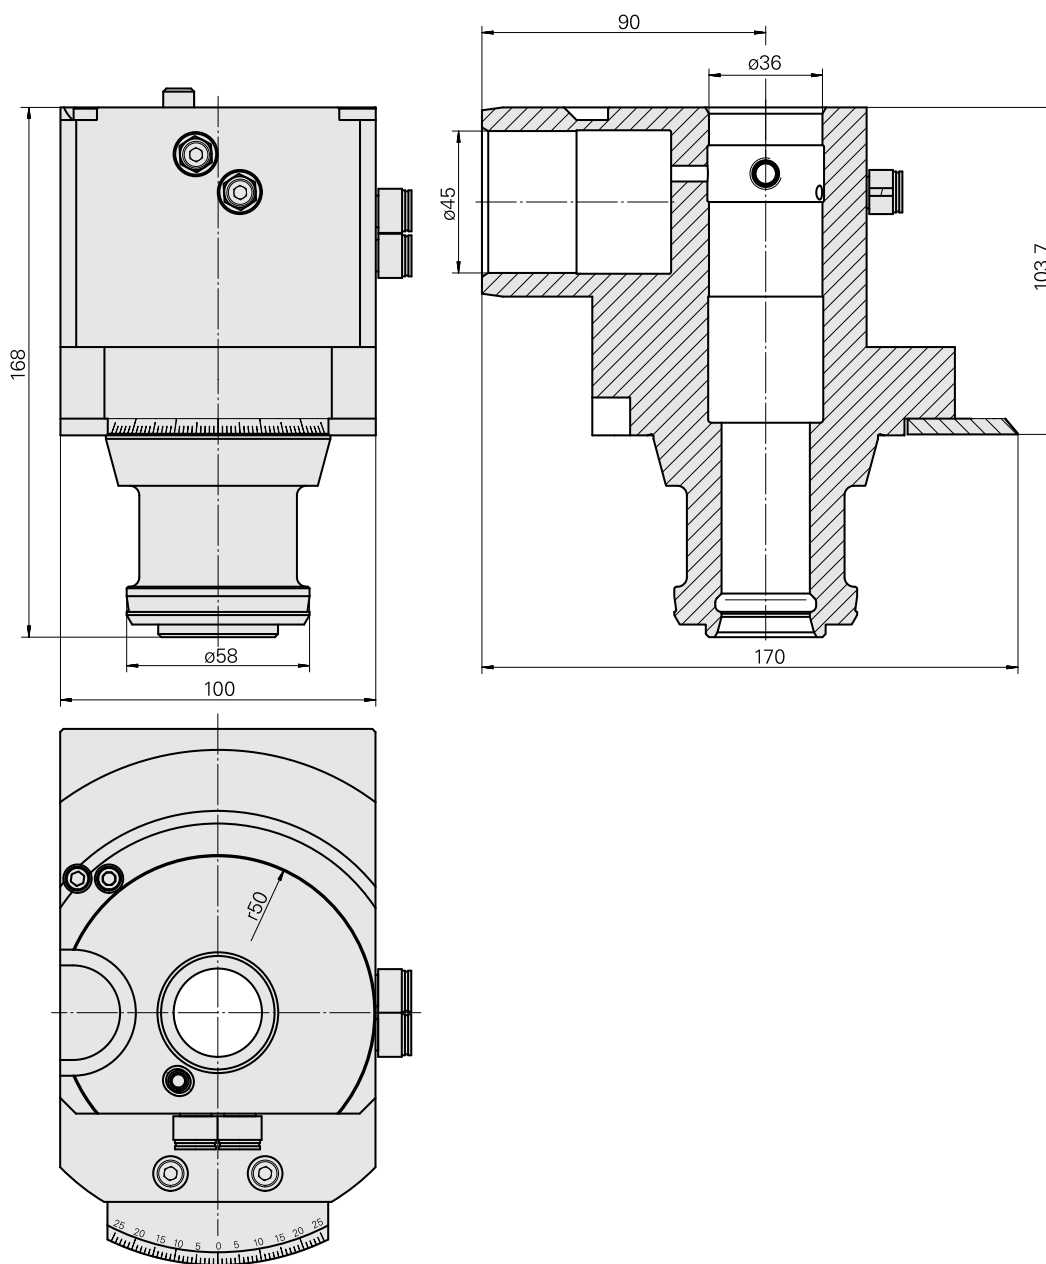

### Caratteristiche tecniche

Categoria acces. portautensile

Adattat. blocco prerogolazione

Attacco per utensile

Gambo compatto 45/Gambo 36 •  
Gambo compatto 45/Gambo 36

Prodotti INDEX TRAUB

TNL32 compact • TNL20 • TNL18 •  
TNK40.2