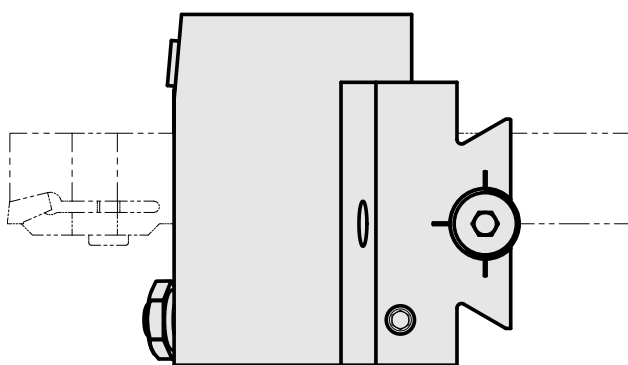

Flangia di bloccaggio inserti Quadrato 1, regolabile in direzione Y

Caratteristiche tecniche

Azionamento	non azionato
Raffreddamento	esterno
Pressione	80 bar
Senso di rotazione	Rotazione destrorsa
Attacco	Quadrato 16x16
X [mm]	59,5
Y [mm]	–
Z [mm]	52

[Bussola 4x8x12](#)

Id prodotto : 10831938

Id prodotto precedente : W02010.0002

[Vite di regolazione M6x0,25](#)

Id prodotto : 10287476

Id prodotto precedente : W00011.0012

[Vite ad incavo M12x1](#)

Id prodotto : 10757766