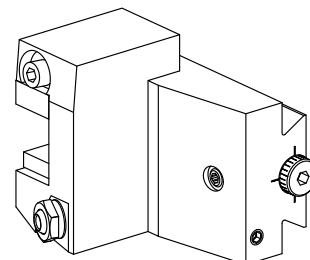

Flangia di bloccaggio inserti Quadrato 1, regolabile in direzione Y

Caratteristiche tecniche

Azionamento	non azionato
Raffreddamento	esterno
Pressione	80 bar
Senso di rotazione	Rotazione destrorsa
Attacco	Quadrato 16x16
X [mm]	59,5
Y [mm]	–
Z [mm]	52

[Bussola 4x8x12](#)

Id prodotto : 10831938

Id prodotto precedente : W02010.0002

[Vite di regolazione M6x0,25](#)

Id prodotto : 10287476

Id prodotto precedente : W00011.0012

[Vite ad incavo M12x1](#)

Id prodotto : 10757766