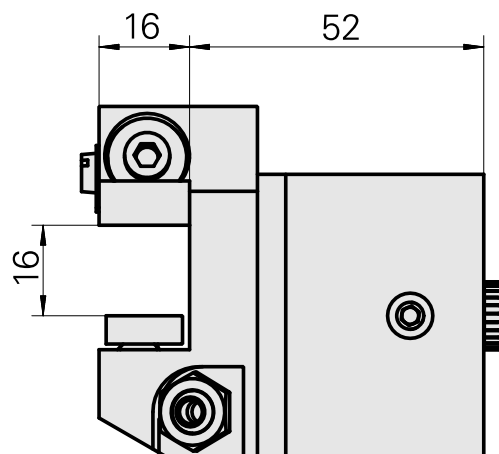

Flangia di bloccaggio inserti Quadrato 1, regolabile in direzione Y

Caratteristiche tecniche

Azionamento	non azionato
Raffreddamento	esterno
Pressione	80 bar
Senso di rotazione	Rotazione destrorsa
Attacco	Quadrato 16x16
X [mm]	59,5
Y [mm]	–
Z [mm]	52

[Bussola 4x8x12](#)

Id prodotto : 10831938

Id prodotto precedente : W02010.0002

[Vite di regolazione M6x0,25](#)

Id prodotto : 10287476

Id prodotto precedente : W00011.0012

[Vite ad incavo M12x1](#)

Id prodotto : 10757766

Id prodotto precedente : W02013.0001

[Ugello Palla D8xM5](#)

Id prodotto : 10392450

Id prodotto precedente : W02019.0002
