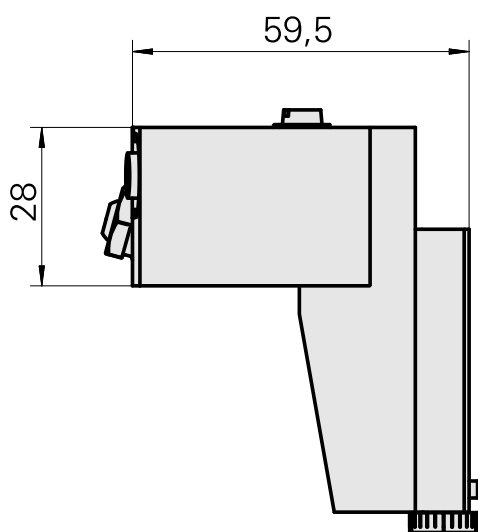

Flangia di bloccaggio inserti Quadrato 1, regolabile in direzione Y

Caratteristiche tecniche

Azionamento	non azionato
Raffreddamento	esterno
Pressione	80 bar
Senso di rotazione	Rotazione destrorsa
Attacco	Quadrato 16x16
X [mm]	59,5
Y [mm]	–
Z [mm]	52

[Bussola 4x8x12](#)

Id prodotto : 10831938

Id prodotto precedente : W02010.0002

[Vite di regolazione M6x0,25](#)

Id prodotto : 10287476

Id prodotto precedente : W00011.0012

[Vite ad incavo M12x1](#)

Id prodotto : 10757766

Id prodotto precedente : W02013.0001

[Ugello Palla D8xM5](#)

Id prodotto : 10392450

Id prodotto precedente : W02019.0002
