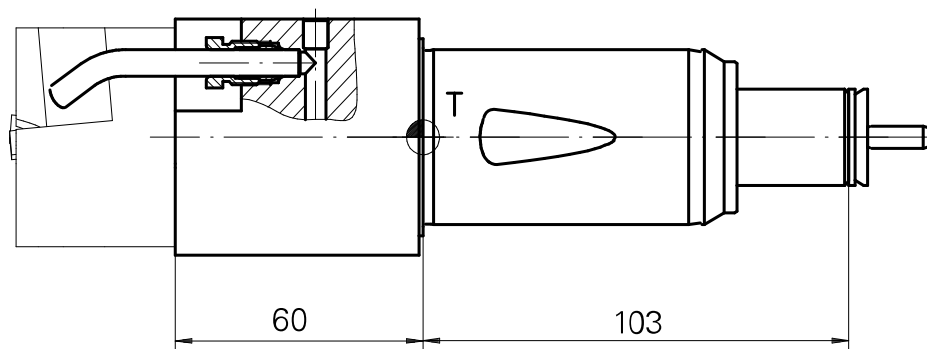

Portapunte Gambo 40 DIN 1835 E D25

Caratteristiche tecniche

Gambo TNL	Gambo 40
Azionamento	non azionato
Raffreddamento	esterno
Pressione	120 bar
Attacco	D25
Prodotti INDEX TRAUB	TNK36 • TNL26

11005237
984763