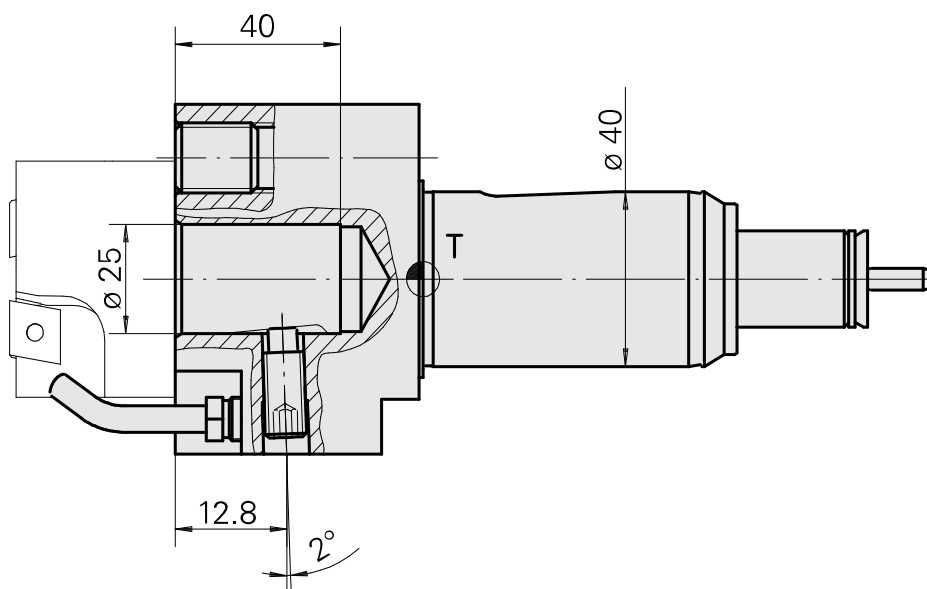

Portapunte Gambo 40 DIN 1835 E D25

Caratteristiche tecniche

Gambo TNL	Gambo 40
Azionamento	non azionato
Raffreddamento	esterno
Pressione	120 bar
Attacco	D25
Prodotti INDEX TRAUB	TNK36 • TNL26

11005237
984763