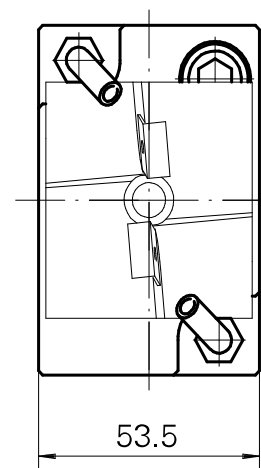

Portapunte Gambo 40 DIN 1835 E D25

Caratteristiche tecniche

Gambo TNL	Gambo 40
Azionamento	non azionato
Raffreddamento	esterno
Pressione	120 bar
Attacco	D25
Prodotti INDEX TRAUB	TNK36 • TNL26

11005237
984763