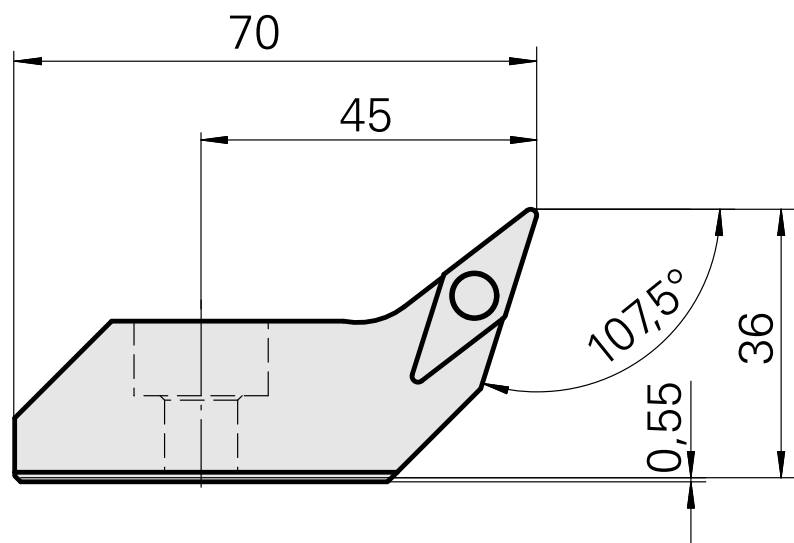

Testa per alesare per VB.. 1604..

Caratteristiche tecniche

Attacco	per VB.. 1604..
Raffreddamento	interno
Pressione	50 bar
X [mm]	36
Z [mm]	45
Prodotti INDEX TRAUB	G420 • G520 • G320.2 • G220.3 • TNX220.3