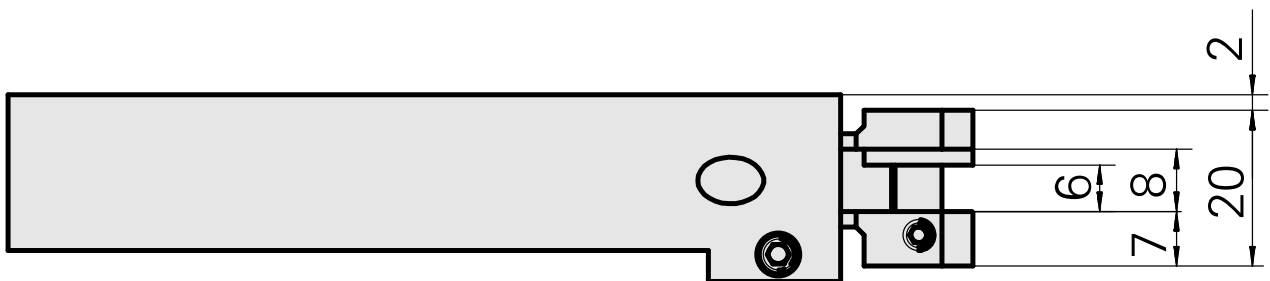

## Inserto, para 2 recartilhadores

### Características técnicas

PF Categoria de acessórios  
Recepção

Suporte de ferram. recartilha  
Quadrado 20x20