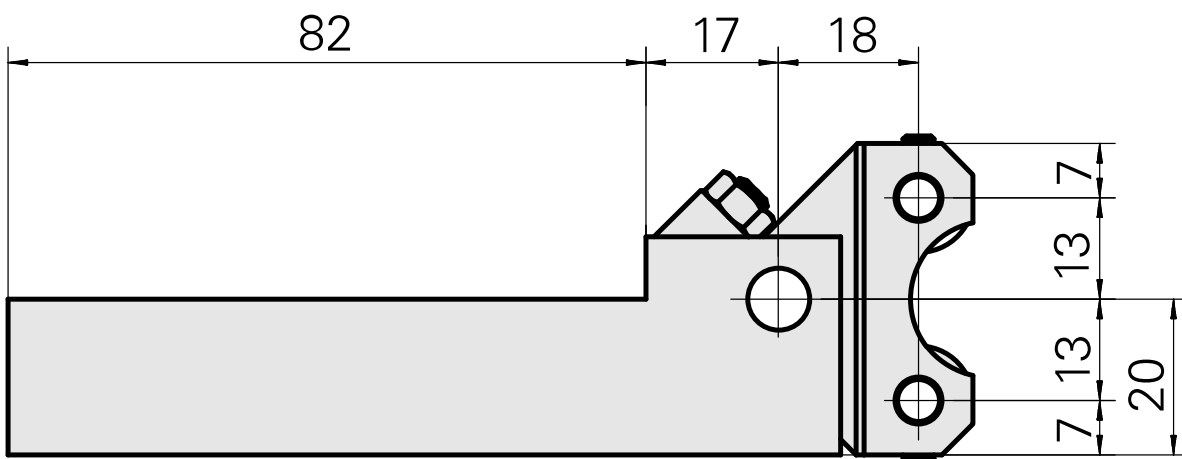

## Inserto, para 2 recartilhadores

### Características técnicas

PF Categoria de acessórios  
Recepção

Suporte de ferram. recartilha  
Quadrado 20x20