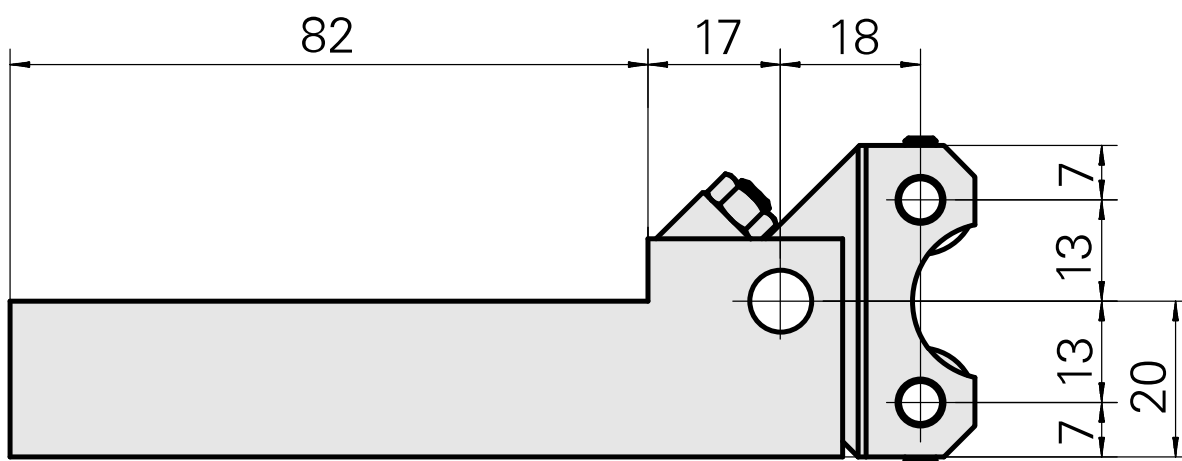

Attacco, per 2 ruote zigrinate

Caratteristiche tecniche

Categoria acces. portautensile

Supporto utensile zigrinato

Attacco

Quadrato 20x20

Documenti

Non sono disponibili download per questo prodotto