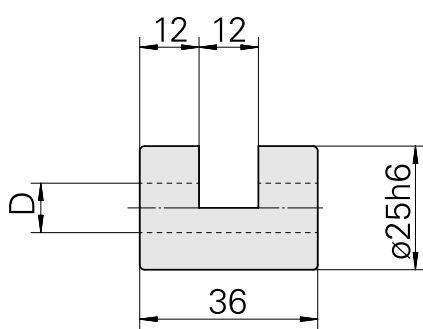

Bussola di serraggio D25/ 7mm

Caratteristiche tecniche

Categoria acces. portautensile	Bussola di serraggio
Attacco	D25
Attacco per utensile	7mm

Documenti

Non sono disponibili download per questo prodotto