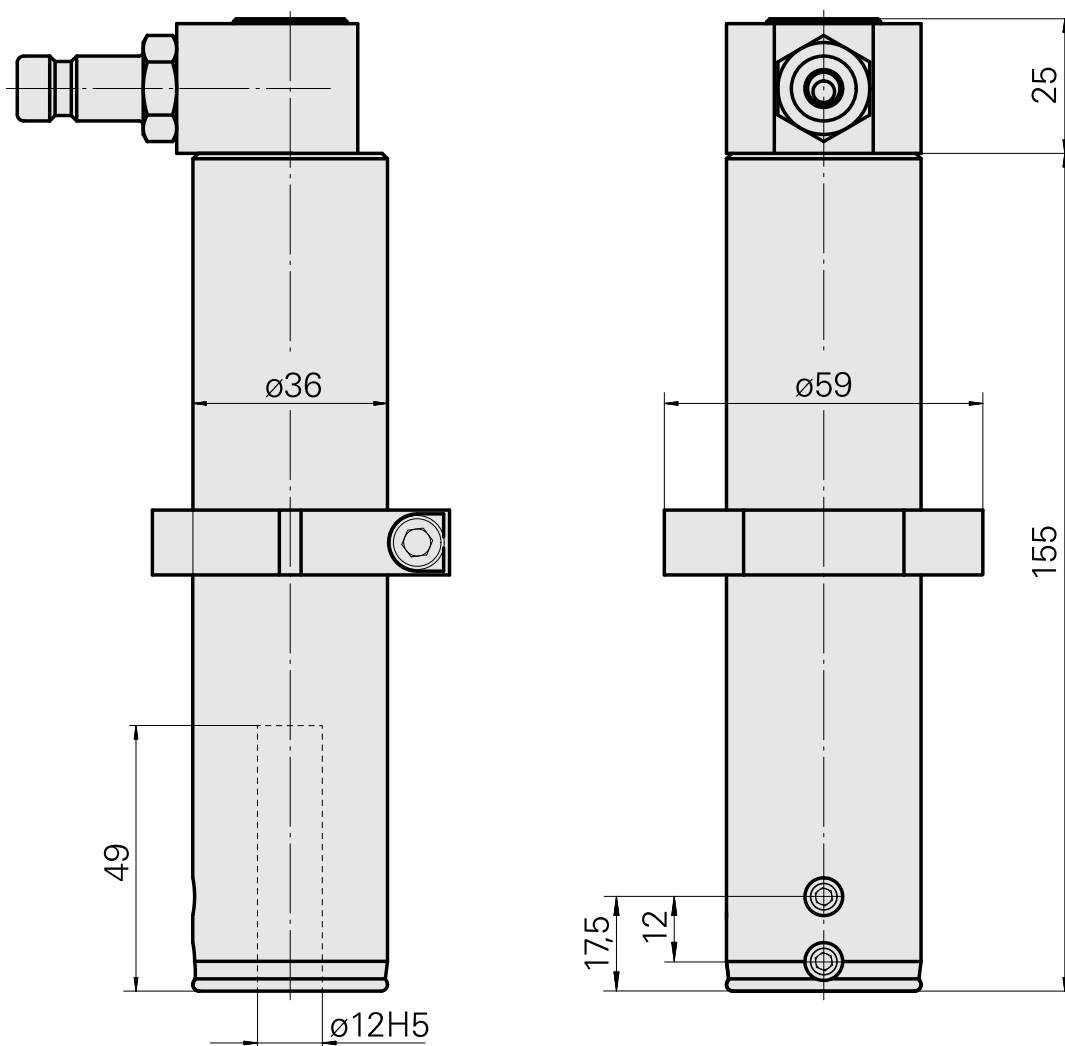

Portapunte D12

Caratteristiche tecniche

Azionamento	non azionato
Fissaggio MS	Anello di bloccaggio D36
Raffreddamento	interno
Pressione	80 bar
Attacco	D12
X [mm]	-
Y [mm]	-
Z [mm]	-
Prodotti INDEX TRAUB	MS32C • MS52C • MS32-6.2 • MS40-6 • MS40-8 • MS52-6.3 • MS32-6.3

Documenti

Non sono disponibili download per questo prodotto

Accessori

Accessori opzionali

Altri accessori

[Bussola attacco con manicotto D12](#)

Id prodotto : 11060576

Id prodotto precedente : W94280.21--

[Frizione SP-006-0-WR513-11-2 Serie LP](#)

Id prodotto : 10837142

Id prodotto precedente : 474940.0112

[Niples SP-006-1-WR013-11 Serie LP](#)

Id prodotto : 10186287

Id prodotto precedente : 474946.25
