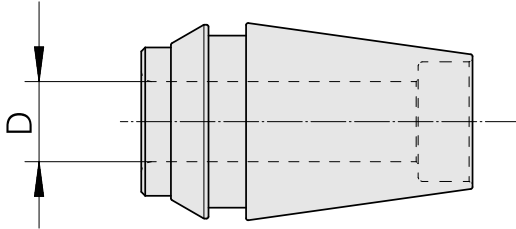

Pinze calettamento a caldo ER ER 20 8mm

Caratteristiche tecniche

Categoria acces. portautensile	Pinze calettamento a caldo ER
Attacco	ER20
Attacco per utensile	8mm
Tipo pinza di serraggio	ER 20

10985734
W9990674