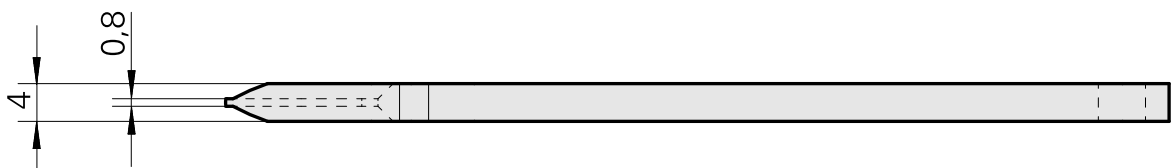

Chiave

Caratteristiche tecniche

Categoria acces. portautensile	Attrezzo per pinze di serrag.
Attacco	ER11
Tipo pinza di serraggio	ER 11
Tipo dado di serraggio	Filettat. interna mandrini af
Strumento per pinze	Chiave dado di serraggio