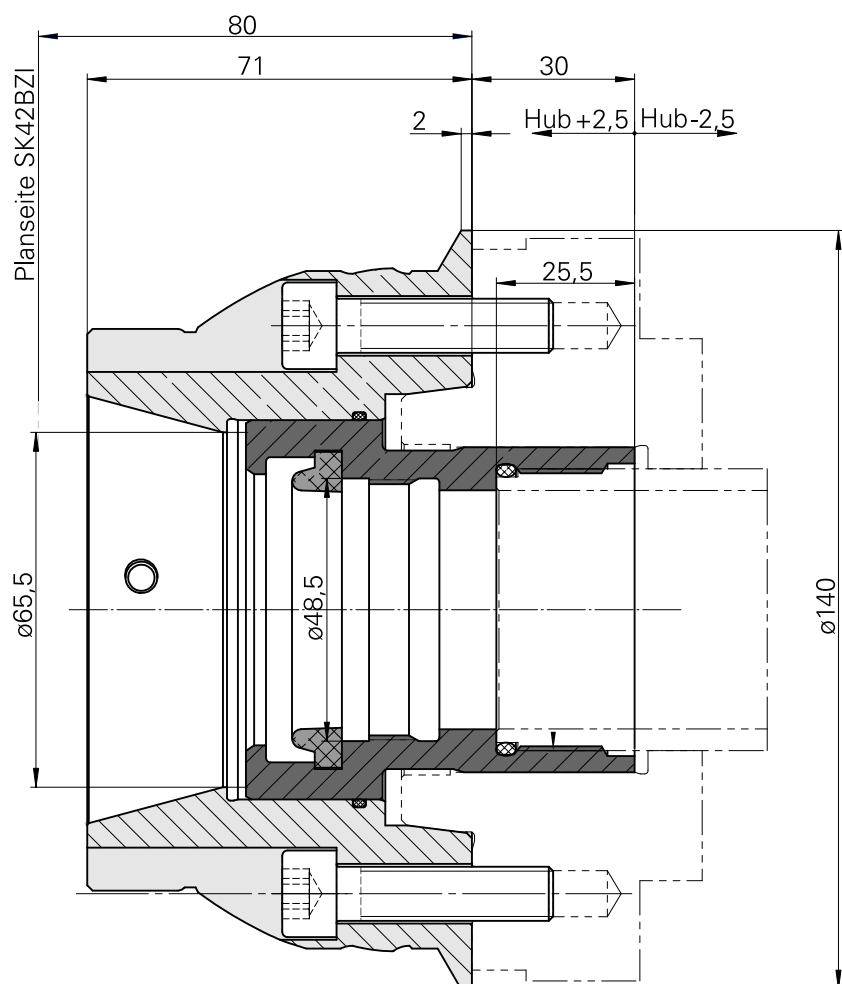

### Caratteristiche tecniche

Prodotti INDEX TRAUB	C100 • TNK42/65
Passaggio del mandrino	42mm
Lato di lavorazione	Mandrino principale • Contromandrino
Caratt. prodotto altri prod.	Modulare
Lin. prod. di altri productt.	Mandrino SPANNTOP nova
Altezza mont. sistema serr.	SK42
Lin. prod. di altri productt.	Hainbuch