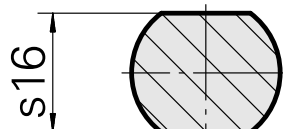

Utensile per stampigliatura, Angolo/raggio acuto 90°/ R1,0mm

Características técnicas

PF Categoria de acessórios
Alojamento de ferramenta

Ferramenta de marcação
20mm

Nota

Agulha universal para traço largo

A-A