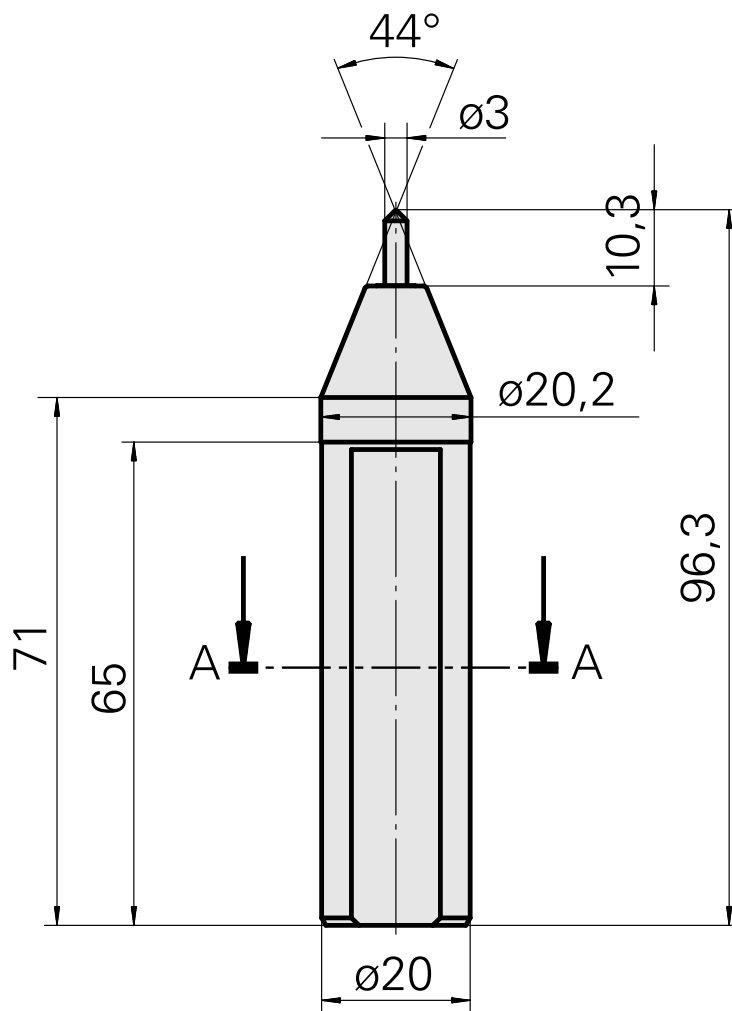

Utensile per stampigliatura, Angolo/raggio acuto 90°/ R1,0mm

Características técnicas

PF Categoria de acessórios
Alojamento de ferramenta

Ferramenta de marcação
20mm

Nota

Agulha universal para traço largo

A-A