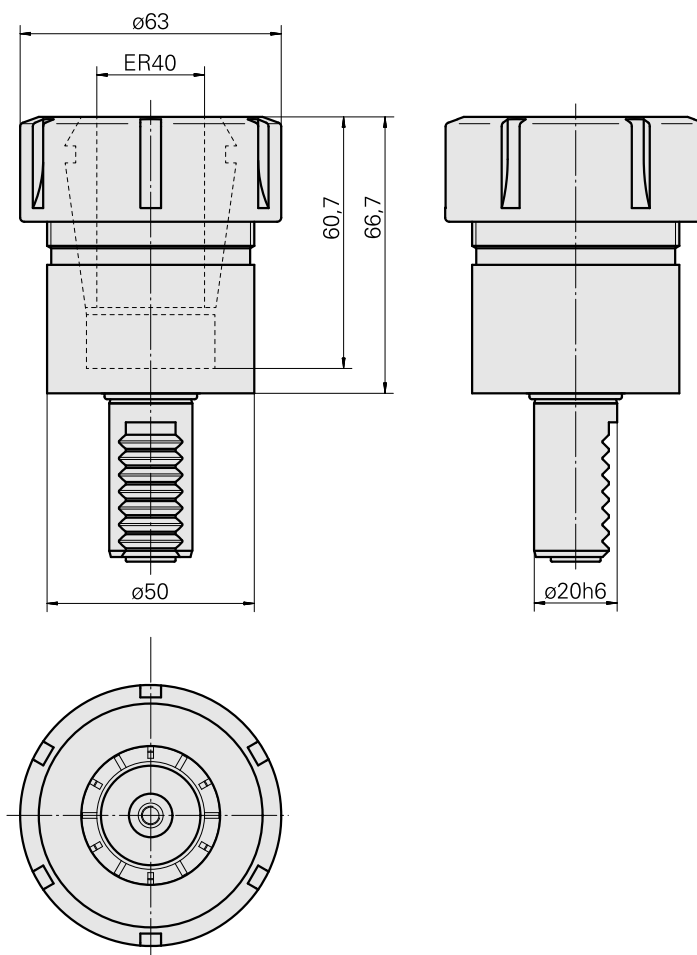

Portapunte VDI 20 ER40, Forma E4

Technical data

Gambo VDI	VDI 20
Azionamento	non azionato
Fissaggio VDI	nessuno
Raffreddamento	interno
Pressione	20 bar
Attacco	ER40
ruotabile di 180°	no
Data carrier	controllare foro dell'attacco
X [mm]	66,5
Y [mm]	-
Z [mm]	-

Documents

No downloads available for this product

Accessories

Required for operation

[Chiave](#)

Product ID : 10474438

Previous product ID : 490219.0401

Categoria acces. portautensile Attrezzo per pinze di serrag.	Attacco ER40	Tipo pinza di serraggio ER 40	Tipo dado di serraggio Filettatura interna
Strumento per pinze Chiave dado di serraggio			

Optional accessories

Tool holder accessories

[Clamping nut](#)

Product ID : 11029703

Previous product ID : 901939.0401

TH accessories category Clamping nut	Mounting ER40	Collet type ER 40	Clamping nut type Female thread
--	------------------	----------------------	------------------------------------