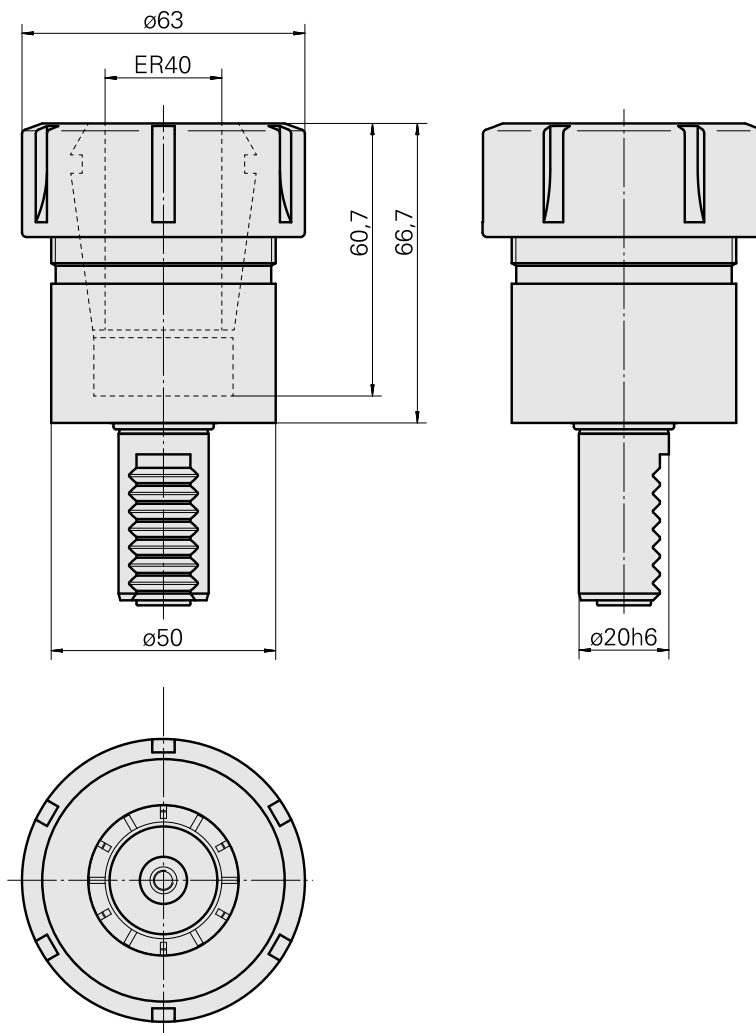

## Portapunte VDI 20 ER40, Forma E4

### Caratteristiche tecniche

<b>Gambo VDI</b>	VDI 20
<b>Azionamento</b>	non azionato
<b>Fissaggio VDI</b>	nessuno
<b>Raffreddamento</b>	interno
<b>Pressione</b>	20 bar
<b>Attacco</b>	ER40
<b>ruotabile di 180°</b>	no
<b>X [mm]</b>	66,5
<b>Y [mm]</b>	—
<b>Z [mm]</b>	—

### [Chiave](#)

Id prodotto : 10474438

Id prodotto precedente : 490219.0401

Categoria acces. portautensile Attrezzo per pinze di serrag.	Attacco ER40	Tipo pinza di serraggio ER 40	Tipo dado di serraggio Filettatura interna
Strumento per pinze Chiave dado di serraggio			