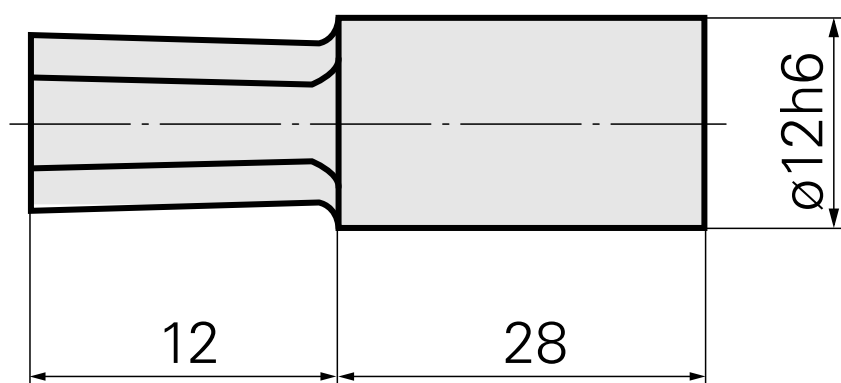

Mandril de evacuação SW4 mm

Características técnicas

PF Categoria de acessórios	Mandril de evacuação
Recepção	SW4 mm
Alojamento de ferramenta	12mm

Documentos

Não há downloads disponíveis para este produto