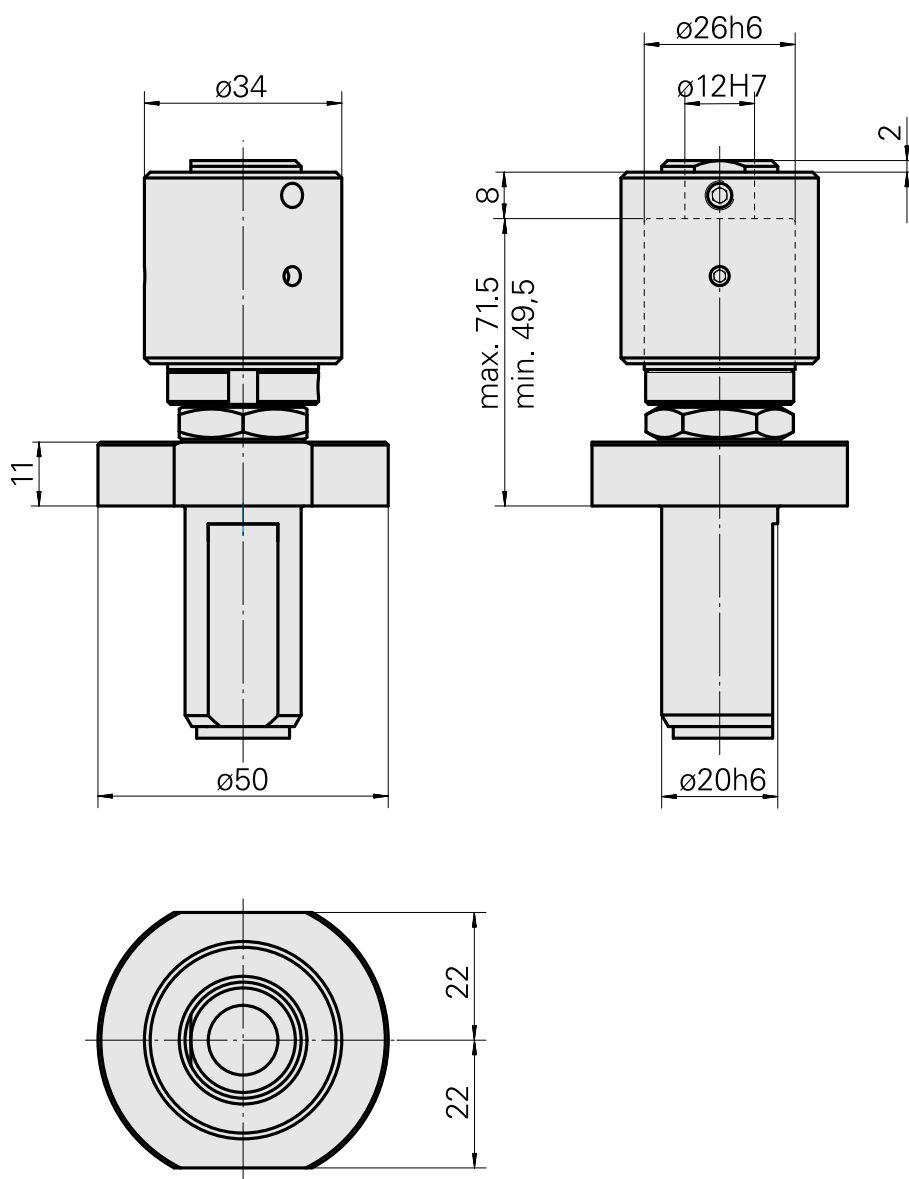

Arresto materiale VDI 20, ajustável, móvel

Caratteristiche tecniche

| | |
|-------------------|--------------|
| Gambo VDI | VDI 20 |
| Azionamento | non azionato |
| Fissaggio VDI | nessuno |
| ruotabile di 180° | no |
| X [mm] | 49,5 - 71,5 |
| Y [mm] | - |
| Z [mm] | - |