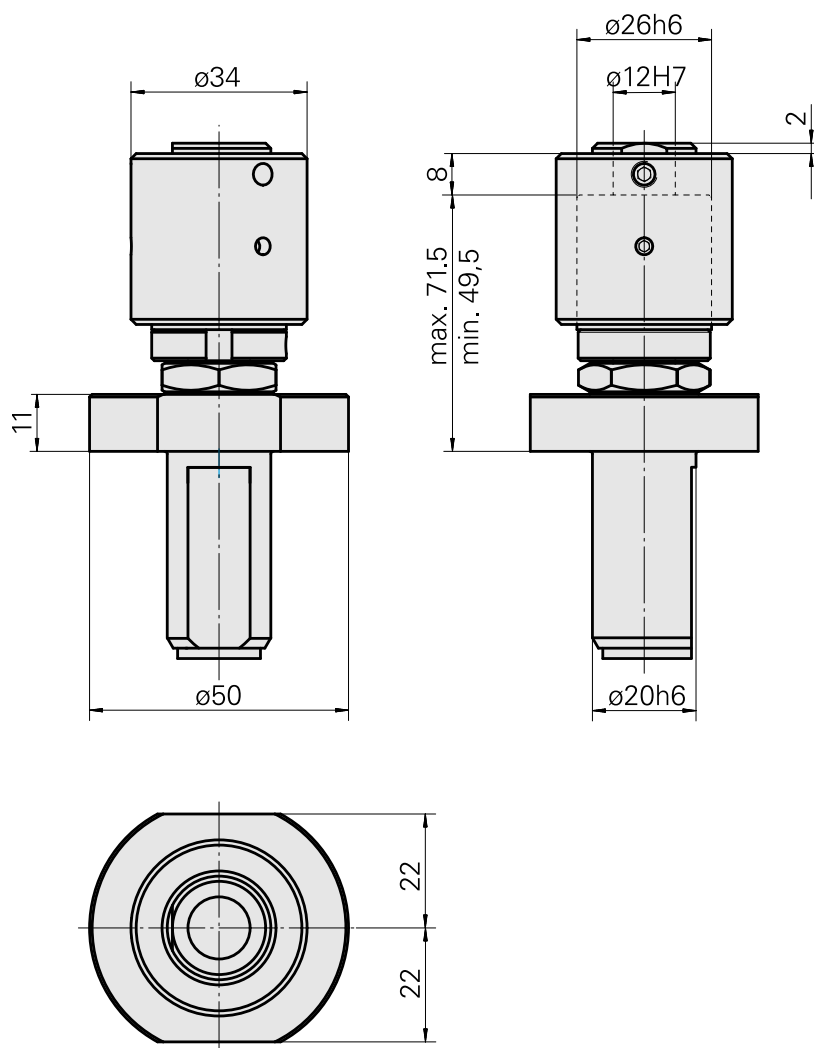

## Arresto materiale VDI 20, ajustável, móvel

### Caratteristiche tecniche

<b>Gambo VDI</b>	VDI 20
<b>Azionamento</b>	non azionato
<b>Fissaggio VDI</b>	nessuno
<b>ruotabile di 180°</b>	no
<b>X [mm]</b>	49,5 - 71,5
<b>Y [mm]</b>	-
<b>Z [mm]</b>	-
<b>Tipo di torretta portautensili</b>	Torretta a stella
<b>Prodotti INDEX TRAUB</b>	C42/65 • G160 • ABC • C100 • C200 • G200 • G200.2 • G220 • ABC.2