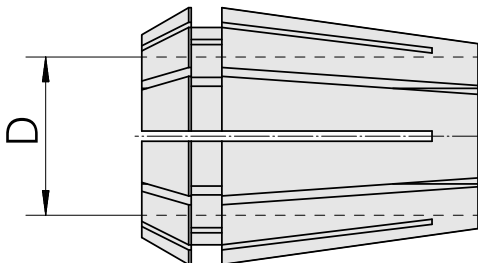

Pinze di serraggio ER ER 25 12-13mm

Caratteristiche tecniche

Categoria acces. portautensile	Pinze di serraggio ER
Attacco	ER25
Attacco per utensile	12-13mm
Tipo pinza di serraggio	ER 25

Documenti

Non sono disponibili download per questo prodotto