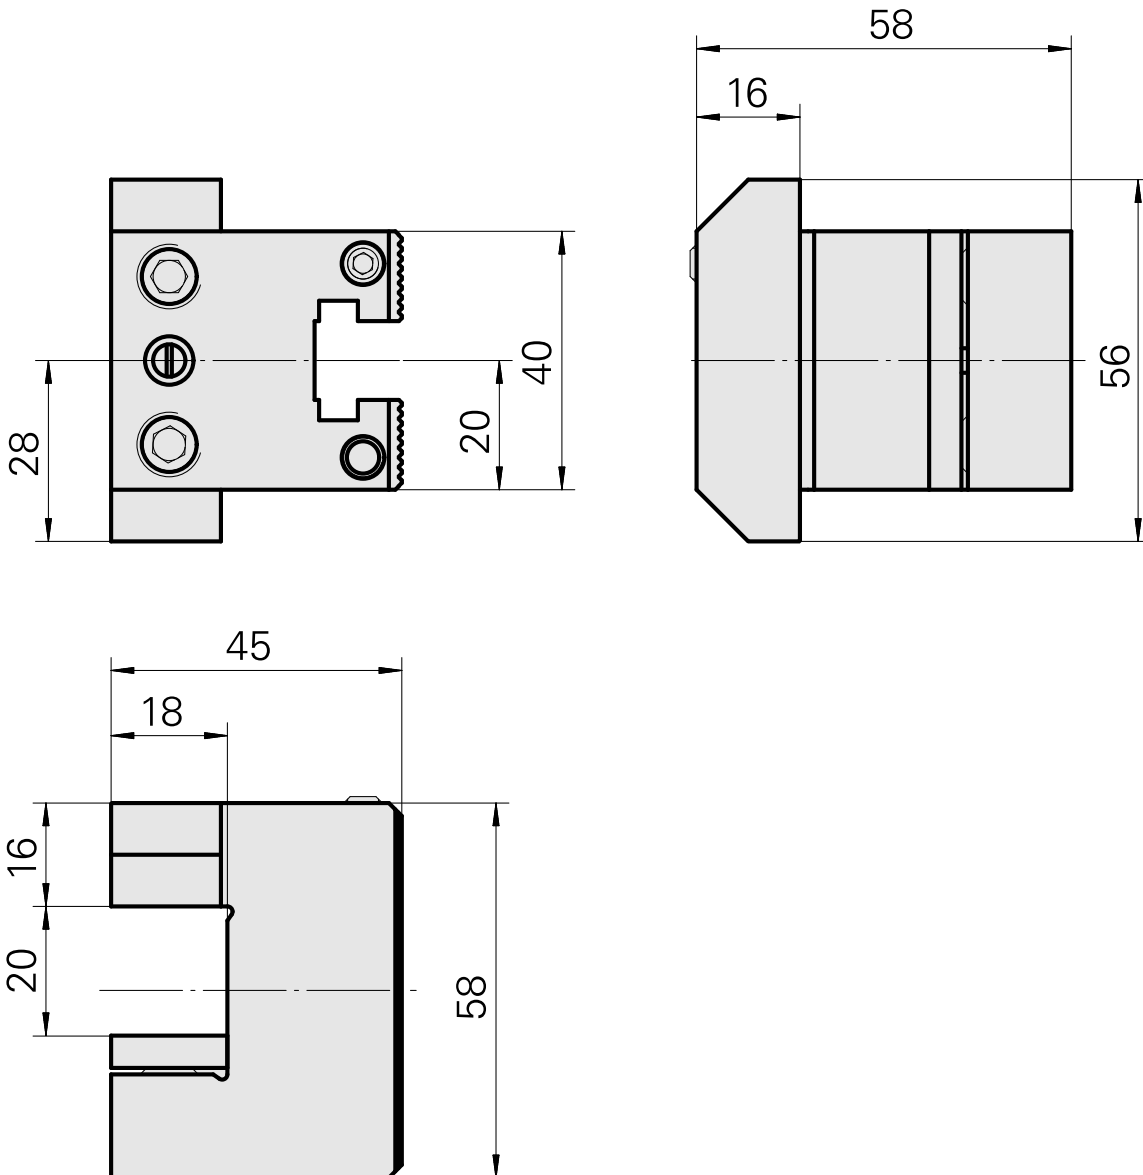

Pièce support plong/fonçage Carré 20x20, réglable dans le sens vertical

Données techniques

Entraînement	non entraîné
Attachement	Carré 20x20
Réversible 180°	oui
X [mm]	45
Y [mm]	–
Z [mm]	28
Produits INDEX TRAUB	ABC • ABC.2