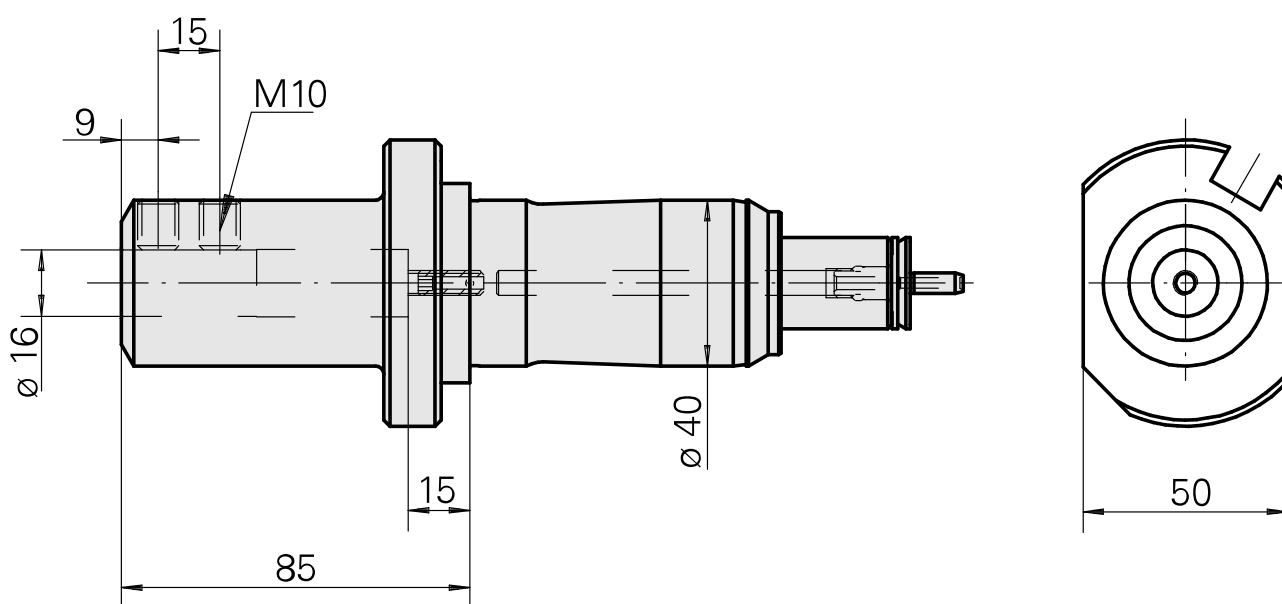

Porta-brocas Haste 40 D16

Características técnicas

Haste TNL	Haste 40
Acionamento	não acionado
Refrigeração	interno
Pressão (até)	120 bar
Recepção	D16
Produtos INDEX TRAUB	TNK36 • TNL26

Documentos

Não há downloads disponíveis para este produto