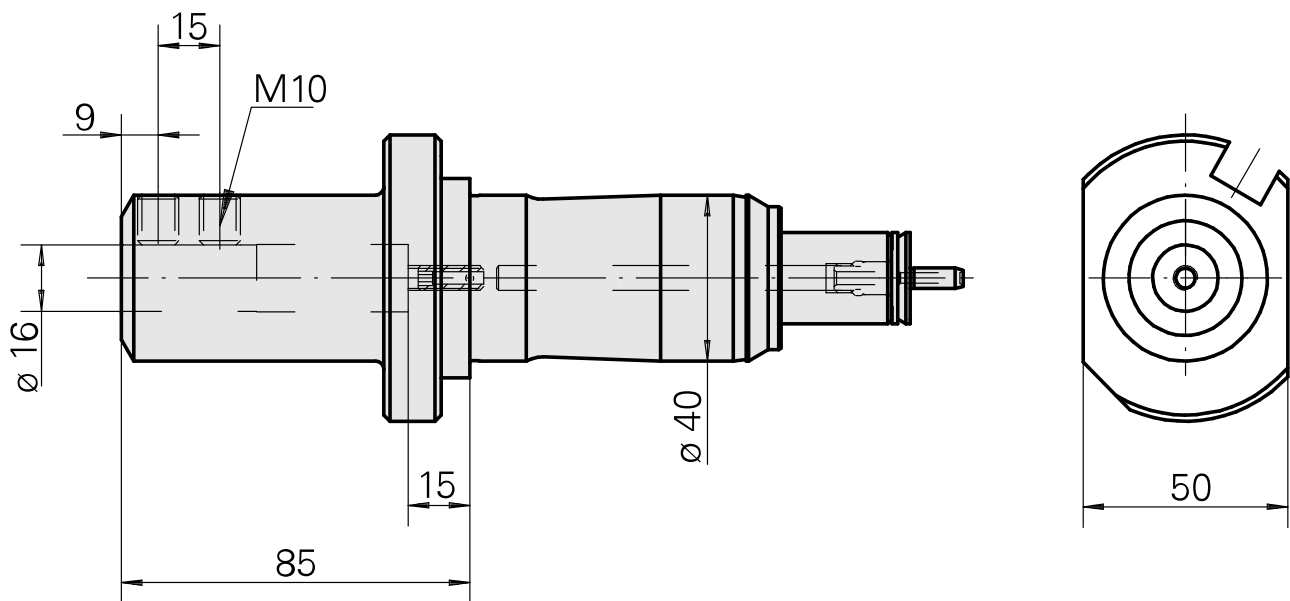

Portapunte Gambo 40 D16

Caratteristiche tecniche

Gambo TNL	Gambo 40
Azionamento	non azionato
Raffreddamento	interno
Pressione	120 bar
Attacco	D16
Prodotti INDEX TRAUB	TNK36 • TNL26

10975903
986942

INDEX

Documenti