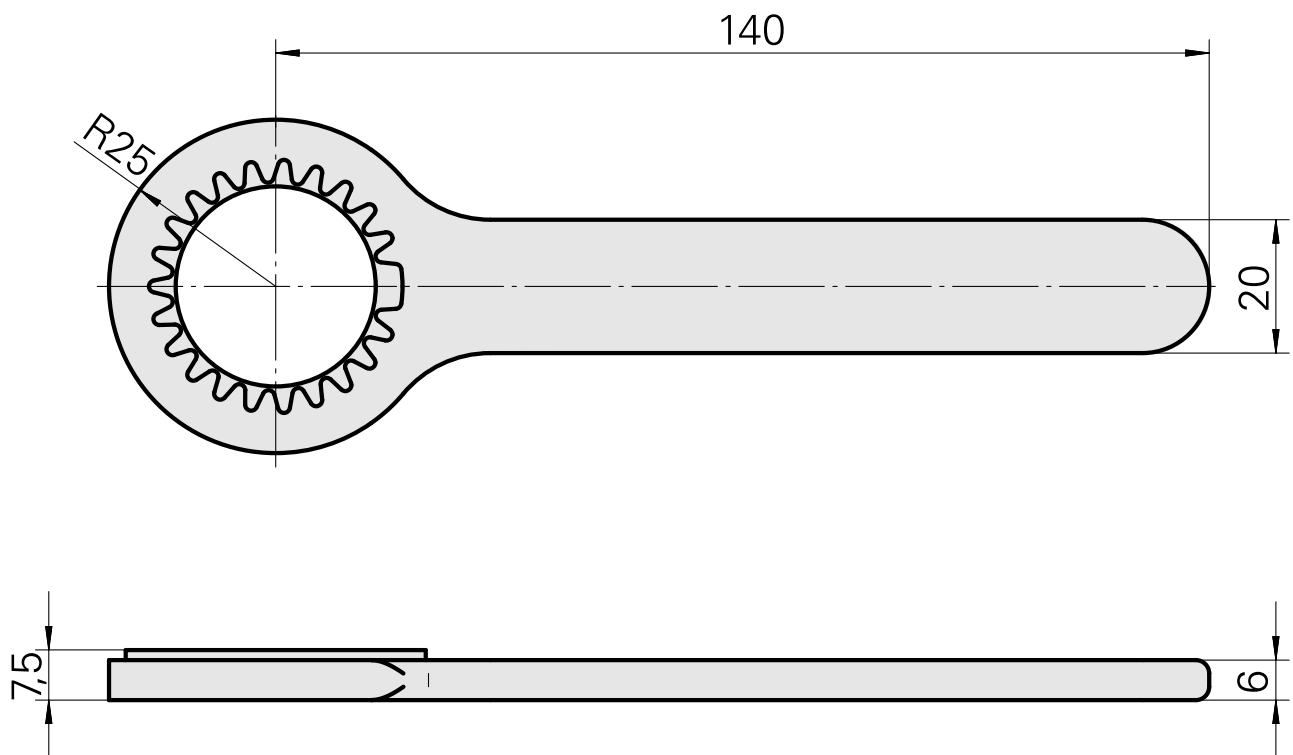

Chiave

Caratteristiche tecniche

Categoria acces. portautensile

Attrezzo per pinze di serrag.

Strumento per pinze

Chiave per pignone (23 denti)

Documenti

Non sono disponibili download per questo prodotto